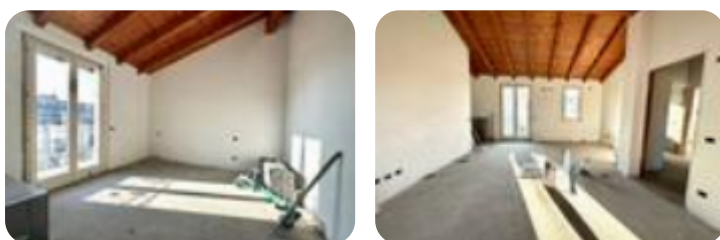

Rif.: 10006170

**€ 160.000 - 195.000**

**NUOVI APPARTAMENTI IN  
CENTRO CON BOX (prezzo del  
box a parte)**

**Martinengo (BG)**

**Scopri**

Punta qui il tuo smartphone