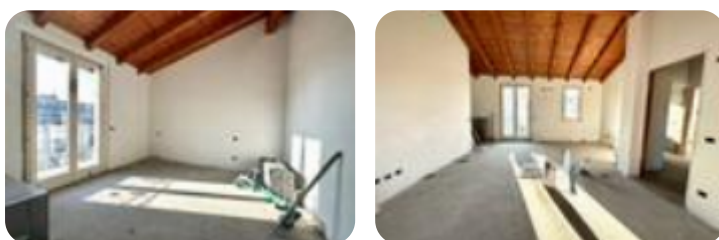

Rif.: 10006170

€ 160.000 - 195.000

**NUOVI APPARTAMENTI IN
CENTRO CON BOX (prezzo del
box a parte)**

Martinengo (BG)

Scopri

Punta qui il tuo smartphone