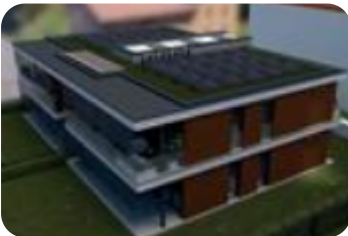

Rif.: 10006188

€ 514.114 - 564.611

Residenze Pellegatta 10

Vimercate (MB)

In Vimercate sorgerà "RESIDENZE PELLEGATTA 10", in zona centrale del paese a pochi passi dalla centralissima Via Cavour e dalla via d'accesso al borgo medievale attraverso il Ponte di San Rocco. La posizione si rivela così comoda per raggiungere in breve tempo tutti i principali servizi di prima necessità, tra cui asili, scuole primarie e secondarie, farmacie, supermercati e posta. Viene realizzato un nuovo prestigioso complesso residenziale, che si contraddistingue per esclusività e cura dei dettagli. Composto solo da appartamenti di 4 locali per un totale di 4 unità abitative, tutte con ampi spazi esterni, pensati come estensione all'aperto degli spazi abitativi. Tale costruzione è un prodotto innovativo, con l'intento di realizzare un contesto moderno, elegante e di elevato comfort, all'avanguardia per l'alta efficienza energetica. Ogni soluzione è caratterizzata da grandi vetrate che permettono alla luce naturale di entrare e poter godere dei giardini privati oppure dei terrazzi, dal taglio ampio e ben sfruttabile, che creano continuità visiva tra spazi interni ed esterni. Il risultato è una residenza unica e affascinante. Elevata Classe energetica [...]

Mappa

Scopri

Punta qui il tuo smartphone