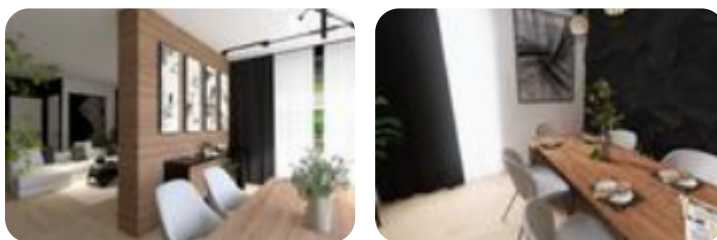

Borgo Sant'Onofrio

Formigine (MO)

In borgo residenziale immerso nel verde proponiamo tre soluzioni indipendenti terra cielo con giardino privato. Le ville sono state progettate per far fronte alle molteplici esigenze di coppie e famiglie, per offrire il massimo comfort di vivibilità, sfruttando in maniera funzionale gli spazi. Intervento dotato di tecnologie avanzate e innovative finalizzate al massimo risparmio energetico.

Intervento dotato di tecnologie avanzate e innovative finalizzate al massimo risparmio energetico.