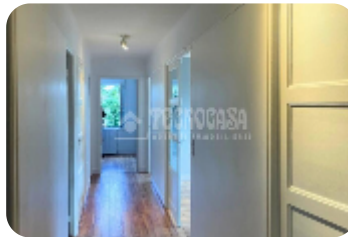

Ref.: 1001802

1.580 € / mois 4 pièces en location

Rennemoulin

Typologie:	Appartement
Surface:	86 m ²
Chambres:	2
Sous-type:	4 pièces

RENNEMOULIN. À 5 minutes de Noisy-le-Roi, au calme, 4 pièces de 85,60 m² offrant espace et qualité de vie. Situé dans le village recherché de Rennemoulin, à proximité immédiate de Noisy-le-Roi, cet appartement de 85,60 m² propose un cadre de vie privilégié, entre verdure et accessibilité. Il se compose d'une belle pièce de vie lumineuse, d'une cuisine aménagée, de deux chambres confortables ainsi que d'un bureau pouvant faire office de petite chambre ou d'espace de télétravail, un dressing, une salle de bains, une salle d'eau. Grand jardin à usage privatif, cour privative et possibilité de stationner plusieurs véhicules. La ligne de bus à proximité permet de rejoindre rapidement Noisy-le-Roi, ainsi que Le Chesnay-Rocquencourt, facilitant les déplacements vers les commerces, établissements scolaires et infrastructures. Chauffage individuel au gaz. * Provisions charges locatives avec régularisation annuelle : - € - Honoraires TTC charge locataire : 1 123,07 €, dont 259,37 € honoraires d'état des lieux. Dépôt de garantie : 1580 € - Bien soumis au statut de la copropriété : Non - Nombre des lots de la copropriété : - - Budget prévus [...]