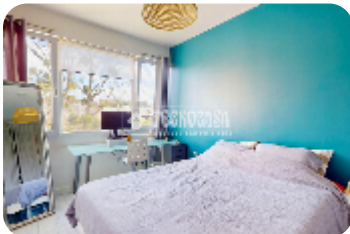

Ref.: 1001814

↓ **386.000 €**

398.000 € (-4%)

4 pièces en vente

Noisy-Le-Roi

Typologie:	Appartement
Surface:	103 m ²
Chambres:	3
Sous-type:	4 pièces
Étage:	2

NOISY-LE-ROI. Résidence La Gaillarderie. Dans une résidence proche toutes commodités, appartement 4 pièces de 103 m² en très bon état, avec cave et place de parking extérieure privative, comprenant une entrée avec rangements, un séjour donnant sur balcon, une cuisine équipée avec coin buanderie, trois chambres, une salle d'eau, une salle de bains et des toilettes indépendantes. Proche commerces, écoles et transports * Honoraires 3,25 % TTC à la charge de l'acquéreur, soit 373 850 € hors honoraires - Bien soumis au statut de la copropriété : Oui - Nombre des lots de la copropriété : 1 595 - Budget prévisionnel charges annuelles : 3 442 € - Copropriété en procédure : Non * DPE : D (181 kWh/m².an) - GES : D (39 Kg CO₂/m².an) _ Montant des dépenses théoriques annuelles de l'ensemble des usages énergétiques : entre 1 500 € et 2 070 € par an -Prix moyens des énergies indexés sur les années 2021, 2022, 2023 - Les informations sur les risques auxquels ce bien est exposé sont disponibles sur le site Géorisques : *