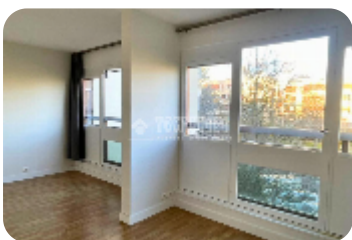

Ref.: 1001819

743 € / mois

Studio en location

Le Chesnay - Rocquencourt

Typologie:	Appartement
Surface:	26 m ²
Sous-type:	Studio
Étage:	2

PARLY 2 - Résidence Saint-Michel Studio de 26 m², sans vis-à-vis, comprenant une entrée, une pièce à vivre avec coin cuisine et une salle de bains avec toilettes. . Chauffage et eau chaude collectif. Accès à la piscine et aux tennis de la résidence. Proche toutes commodités (commerces, transports, écoles) et au Parc du Château de Versailles. * Provision mensuelle de charges avec régularisation annuelle : 60 € - Honoraires TTC charge locataire : 387 €, dont 77,40 € honoraires d'état des lieux - Dépôt de garantie : 683,81 € - Bien soumis au statut de la copropriété : Oui - Nombre des lots de la copropriété : 19 744 - Copropriété en procédure : Non * DPE : E (285 kWh/m².an) - GES : E (36 Kg CO₂/m².an) - Montant des dépenses théoriques annuelles de l'ensemble des usages énergétiques : entre - € et - € par an - Année de référence des prix de l'énergie utilisés : prix moyens des énergies indexés sur les années 2021, 2022, 2023 - Les informations sur les risques auxquels ce bien est exposé sont disponibles sur le site Géorisques : *