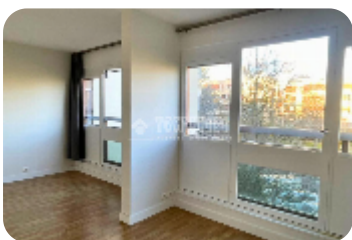

Ref.: 1001819

**743 € / mois**

**Studio en location**

**Le Chesnay - Rocquencourt**

<b>Typologie:</b>	Appartement
<b>Surface:</b>	26 m2
<b>Sous-type:</b>	Studio
<b>Étage:</b>	2

PARLY 2 - Résidence Saint-Michel Studio de 26 m2, sans vis-à-vis, comprenant une entrée, une pièce à vivre avec coin cuisine et une salle de bains avec toilettes. . Chauffage et eau chaude collectif. Accès à la piscine et aux tennis de la résidence. Proche toutes commodités (commerces, transports, écoles) et au Parc du Château de Versailles. \* Provision mensuelle de charges avec régularisation annuelle : 60 € - Honoraires TTC charge locataire : 387 €, dont 77,40 € honoraires d'état des lieux - Dépôt de garantie : 683,81 € - Bien soumis au statut de la copropriété : Oui - Nombre des lots de la copropriété : 19 744 - Copropriété en procédure : Non \* DPE : E (285 kWh/m2.an) - GES : E (36 Kg CO2/m2.an) - Montant des dépenses théoriques annuelles de l'ensemble des usages énergétiques : entre - € et - € par an - Année de référence des prix de l'énergie utilisés : prix moyens des énergies indexés sur les années 2021, 2022, 2023 - Les informations sur les risques auxquels ce bien est exposé sont disponibles sur le site Géorisques : \*