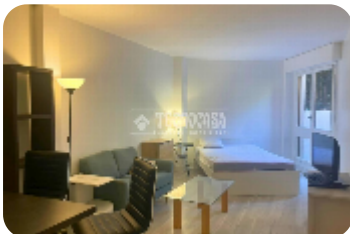

Ref.: 1001835

785 € / mois

Studio en location

Le Chesnay - Rocquencourt

Typologie:	Appartement
Surface:	29 m ²
Chambres:	1
Sous-type:	Studio

PARLY 2 - Résidence Tuileries Location meublée. Studio de 28,68 m² situé en rez-de-jardin, comprenant une pièce à vivre avec coin cuisine équipée donnant sur jardinet, une salle d'eau et des toilettes séparées. Chauffage et eau chaude collectif. Accès à la piscine et aux tennis de la résidence. Proche toutes commodités (commerces, transports, écoles) et au Parc du Château de Versailles. * Provision mensuelle de charges avec régularisation annuelle : 70 € - Honoraires TTC charge locataire : 432,72 €, dont 86,66 € honoraires d'état des lieux - Dépôt de garantie : 1 430 € - Bien soumis au statut de la copropriété : Oui - Nombre des lots de la copropriété : 19 744 - Copropriété en procédure : Non * DPE : E (290 KWh/m².an) - GES : E (71 Kg CO₂/m².an) - Montant des dépenses théoriques annuelles de l'ensemble des usages énergétiques : entre 610 € et 890 € par an - Année de référence des prix de l'énergie utilisés : prix moyens des énergies indexés sur les années 2021, 2022, 2023 - Les informations sur les risques auxquels ce bien est exposé sont disponibles sur le site Géorisques : *