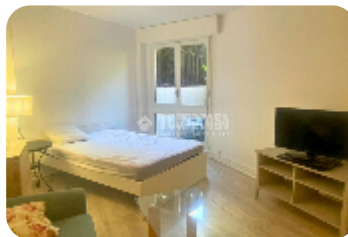

Ref.: 1001835

785 € / mois

Studio en location

Le Chesnay - Rocquencourt

Typologie:	Appartement
Surface:	29 m ²
Chambres:	1
Sous-type:	Studio

PARLY 2 - Résidence Tuileries Location meublée. Studio de 28,68 m² situé en rez-de-jardin, comprenant une pièce à vivre avec coin cuisine équipée donnant sur jardinet, une salle d'eau et des toilettes séparées. Chauffage et eau chaude collectif. Accès à la piscine et aux tennis de la résidence. Proche toutes commodités (commerces, transports, écoles) et au Parc du Château de Versailles. * Provision mensuelle de charges avec régularisation annuelle : 70 € - Honoraires TTC charge locataire : 432,72 €, dont 86,66 € honoraires d'état des lieux - Dépôt de garantie : 1 430 € - Bien soumis au statut de la copropriété : Oui - Nombre des lots de la copropriété : 19 744 - Copropriété en procédure : Non * DPE : E (290 KWh/m².an) - GES : E (71 Kg CO₂/m².an) - Montant des dépenses théoriques annuelles de l'ensemble des usages énergétiques : entre 610 € et 890 € par an - Année de référence des prix de l'énergie utilisés : prix moyens des énergies indexés sur les années 2021, 2022, 2023 - Les informations sur les risques auxquels ce bien est exposé sont disponibles sur le site Géorisques : *