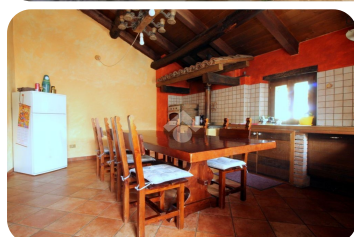

Rif.: 21570076

€ 89.000

San Germano Chisone

San Germano Chisone

Borgata Fossat

Tipologia:	Rustici / cascine / case
Superficie:	mq 120 ca.
Locali:	5
Sottotipologia:	Casa semindipendente
Bagni:	1
Terrazzi:	1
Balconi:	1
Box:	1
Posti auto:	2
Piano:	1

Classe energetica: **D**

Prestazione energetica: 115,69 kW h/m² anno

In borgata comoda. Proponiamo casa semindipendente ristrutturata di recente. Composta al piano terra da box auto, cantina con voltini in mattoni a vista, due locali sgombero. Accedendo al piano primo si sviluppa l'intera abitazione su un unico livello, composta da ampio soggiorno, cucina abitabile con piano di cottura in muratura, due camere, bagno e locale lavanderia. La soluzione è stata completamente ristrutturata con finiture rustiche in pietra e legno a vista. I lavori eseguiti comprendono l'impianto elettrico, sanitario,