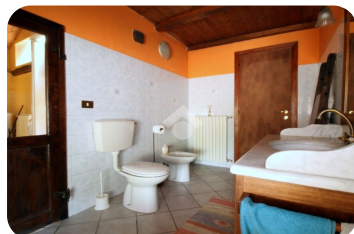

Rif.: 21570076

€ 89.000

San Germano Chisone

San Germano Chisone

Borgata Fossat

Tipologia:	Rustici / cascine / case
Superficie:	mq 120 ca.
Locali:	5
Sottotipologia:	Casa semindipendente
Bagni:	1
Terrazzi:	1
Balconi:	1
Box:	1
Posti auto:	2
Piano:	1

Classe energetica: **D**

Prestazione energetica: 115,69 kW h/m² anno

In borgata comoda. Proponiamo casa semindipendente ristrutturata di recente. Composta al piano terra da box auto, cantina con voltini in mattoni a vista, due locali sgombero. Accedendo al piano primo si sviluppa l'intera abitazione su un unico livello, composta da ampio soggiorno, cucina abitabile con piano di cottura in muratura, due camere, bagno e locale lavanderia. La soluzione è stata completamente ristrutturata con finiture rustiche in pietra e legno a vista. I lavori eseguiti comprendono l'impianto elettrico, sanitario,