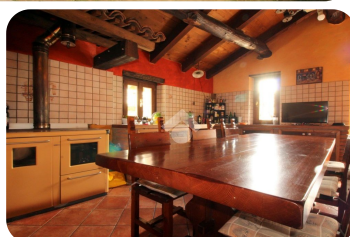

Rif.: 21570076

€ 89.000

San Germano Chisone

San Germano Chisone

Borgata Fossat

Tipologia:	Rustici / cascine / case
Superficie:	mq 120 ca.
Locali:	5
Sottotipologia:	Casa semindipendente
Bagni:	1
Terrazzi:	1
Balconi:	1
Box:	1
Posti auto:	2
Piano:	1

Classe energetica: **D**

Prestazione energetica: 115,69 kW h/m² anno

In borgata comoda. Proponiamo casa semindipendente ristrutturata di recente. Composta al piano terra da box auto, cantina con voltini in mattoni a vista, due locali sgombero. Accedendo al piano primo si sviluppa l'intera abitazione su un unico livello, composta da ampio soggiorno, cucina abitabile con piano di cottura in muratura, due camere, bagno e locale lavanderia. La soluzione è stata completamente ristrutturata con finiture rustiche in pietra e legno a vista. I lavori eseguiti comprendono l'impianto elettrico, sanitario,