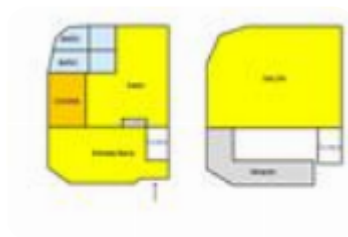

Ref.: 265575

169.900 €

Local comercial en venta en Centro Fuenlabrada

Tipología: Local comercial
Superficie: 100 m2 construidos
Subtipología: Local comercial

Eficiencia energética: E 182 kWh/m² año

Emisiones: E 38 Kg CO₂/m² año