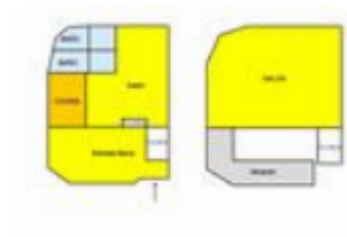

Ref.: 265575

169.900 €

Local comercial en venta en Centro Fuenlabrada

Tipología: Local comercial
Superficie: 100 m2 construidos
Subtipología: Local comercial

Eficiencia energética: **E** 182 kWh/m² año

Emisiones: **E** 38 Kg CO₂/m² año