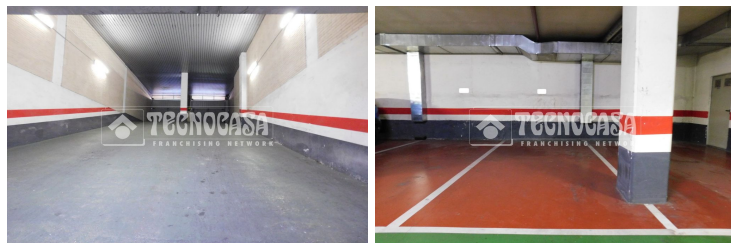

Ref.: 354017

16.000 €

Zaragoza

Tipología:
Superficie:
Subtipología:

Box/plaza de garaje
 12 m2 construidos
 Plaza de garaje

Estado: Exento

Plaza de garaje para coche grande, en zona Actur Carrefour. Edificio seminuevo.