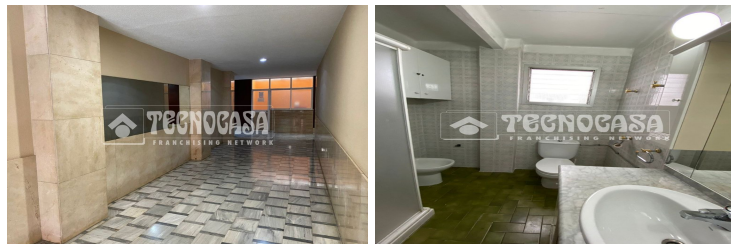

Ref.: 369060

↓ **169.900 €**
 174.900 € (-3%)

Valencia

Tipología:	Piso
Superficie:	131 m2 construidos
Dormitorios:	4
Subtipología:	4 dormitorios
Planta:	2

Estado: En Trámite

Excelente y espaciosa vivienda de mas de 130m2 ubicada en una de las mejores zonas del precioso barrio de Benimaclet. La vivienda se distribuye en recibidor, 4 dormitorios dobles, amplio salón comedor con balcón, cocina independiente de grandes dimensiones y 2 baños. La vivienda cuenta con suelo de gres, armarios empotrados, puertas de madera. Fachada de ladrillo cara vista en muy buen estado. Patio y ascensor reformados. A destacar de la zona repleta de servicios, colegios, zonas verdes, supermercados, y transporte público, bien sea Metro, Autobús y Tranvía.