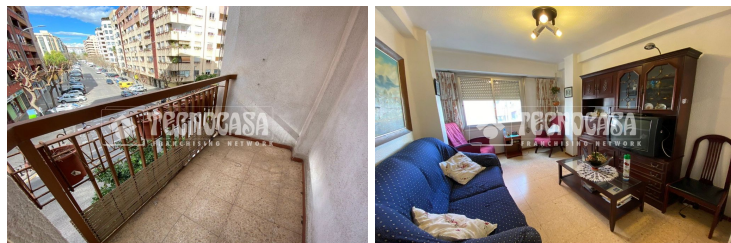

Ref.: 369060

↓ **169.900 €**
 174.900 € (-3%)

Valencia

Tipología:	Piso
Superficie:	131 m2 construidos
Dormitorios:	4
Subtipología:	4 dormitorios
Planta:	2

Estado: En Trámite

Excelente y espaciosa vivienda de mas de 130m2 ubicada en una de las mejores zonas del precioso barrio de Benimaclet. La vivienda se distribuye en recibidor, 4 dormitorios dobles, amplio salón comedor con balcón, cocina independiente de grandes dimensiones y 2 baños. La vivienda cuenta con suelo de gres, armarios empotrados, puertas de madera. Fachada de ladrillo cara vista en muy buen estado. Patio y ascensor reformados. A destacar de la zona repleta de servicios, colegios, zonas verdes, supermercados, y transporte público, bien sea Metro, Autobús y Tranvía.