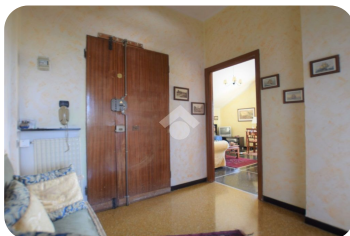

Rif.: 40244577

€ 59.900

Serravalle Scrivia

Serravalle Scrivia

Tipologia:	Appartamenti
Superficie:	mq 65 ca.
Locali:	3
Sottotipologia:	3 locali
Bagni:	1
Piano:	5

Classe energetica: G

Prestazione energetica: 278,93 kW h/m² anno

Serravalle Scrivia - All'ingresso della cittadina di Serravalle Scrivia, in palazzina ben ordinata e con ascensore, appartamento tre locali sito all'ultimo piano. L'immobile, adatto ad una coppia, è in buono stato conservativo, con uno spazioso ingresso, grazie al quale si accede al soggiorno molto luminoso non avendo di fronte barriere architettoniche; la cucina è separata. La camera da letto è una, servita da un bagno con box doccia. Nella palazzina sono stati fatti dei lavori straordinari come la facciata, la sostituzione della caldaia e la posa dei pannelli solari nel tetto.