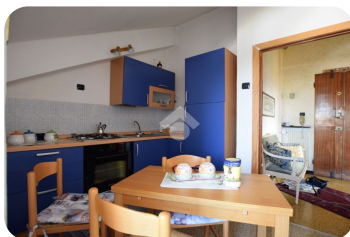

Rif.: 40244577

€ 59.900

Serravalle Scrivia

Serravalle Scrivia

Tipologia:	Appartamenti
Superficie:	mq 65 ca.
Locali:	3
Sottotipologia:	3 locali
Bagni:	1
Piano:	5

Classe energetica: G

Prestazione energetica: 278,93 kW h/m² anno

Serravalle Scrivia - All'ingresso della cittadina di Serravalle Scrivia, in palazzina ben ordinata e con ascensore, appartamento tre locali sito all'ultimo piano. L'immobile, adatto ad una coppia, è in buono stato conservativo, con uno spazioso ingresso, grazie al quale si accede al soggiorno molto luminoso non avendo di fronte barriere architettoniche; la cucina è separata. La camera da letto è una, servita da un bagno con box doccia. Nella palazzina sono stati fatti dei lavori straordinari come la facciata, la sostituzione della caldaia e la posa dei pannelli solari nel tetto.