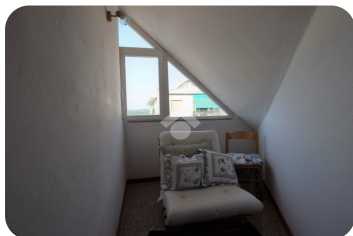

Rif.: 40244577

€ 59.900

Serravalle Scrivia

Serravalle Scrivia

Tipologia:	Appartamenti
Superficie:	mq 65 ca.
Locali:	3
Sottotipologia:	3 locali
Bagni:	1
Piano:	5

Classe energetica: G

Prestazione energetica: 278,93 kW h/m² anno

Serravalle Scrivia - All'ingresso della cittadina di Serravalle Scrivia, in palazzina ben ordinata e con ascensore, appartamento tre locali sito all'ultimo piano. L'immobile, adatto ad una coppia, è in buono stato conservativo, con uno spazioso ingresso, grazie al quale si accede al soggiorno molto luminoso non avendo di fronte barriere architettoniche; la cucina è separata. La camera da letto è una, servita da un bagno con box doccia. Nella palazzina sono stati fatti dei lavori straordinari come la facciata, la sostituzione della caldaia e la posa dei pannelli solari nel tetto.