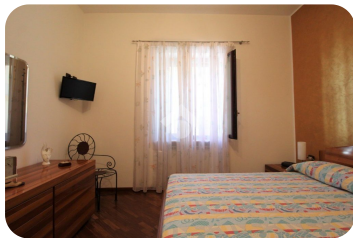

Rif.: 40362469

€ 169.000

Brindisi

Commenda

VIA VENETO

Tipologia:	Rustici / casine / case
Superficie:	mq 134 ca.
Locali:	4
Sottotipologia:	Casa semindipendente
Spese Annuie:	€ 0
Bagni:	2
Box:	1

Classe energetica: **E**

my.matterport.com/show/?m=PPpGo316qikOTTIMIZZA IL TUO TEMPO. TUTTO QUESTO DALLA TUA SMART TV O COMPUTER O TABLET O SMARTPHONE. SE NON RIESCI INVIACI UN WHATSAPP O CHIAMACI PER CHIEDERE IL LINK CHE TI PERMETTERA' LA VISITA VIRTUALE OVUNQUE TI TROVI.L'ATTRAZIONE DEL NON CONVENZIONALE...Quello legato alla qualità dell'abitare è un valore personale , soggettivo e a volte intimo . La casa infatti rappresenta un luogo di incontri , un nuovo ed elegante posto di lavoro o una fonte d'ispirazione artistica e non , comunque intima . La soluzione abitativa si sviluppa su due livelli , il fabbricato ante "67 fa parte degli immobili di