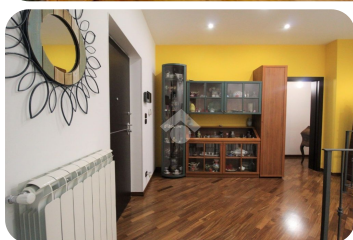

Rif.: 40362469

€ 169.000

Brindisi

Commenda

VIA VENETO

Tipologia:	Rustici / casine / case
Superficie:	mq 134 ca.
Locali:	4
Sottotipologia:	Casa semindipendente
Spese Annuie:	€ 0
Bagni:	2
Box:	1

Classe energetica: **E**

my.matterport.com/show/?m=PPpGo316qikOTTIMIZZA IL TUO TEMPO. TUTTO QUESTO DALLA TUA SMART TV O COMPUTER O TABLET O SMARTPHONE. SE NON RIESCI INVIACI UN WHATSAPP O CHIAMACI PER CHIEDERE IL LINK CHE TI PERMETTERA' LA VISITA VIRTUALE OVUNQUE TI TROVI.L'ATTRAZIONE DEL NON CONVENZIONALE...Quello legato alla qualità dell'abitare è un valore personale , soggettivo e a volte intimo . La casa infatti rappresenta un luogo di incontri , un nuovo ed elegante posto di lavoro o una fonte d'ispirazione artistica e non , comunque intima . La soluzione abitativa si sviluppa su due livelli , il fabbricato ante "67 fa parte degli immobili di