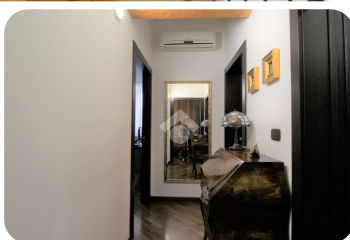

Rif.: 40362469

€ 169.000

Brindisi

Commenda

VIA VENETO

Tipologia:	Rustici / casine / case
Superficie:	mq 134 ca.
Locali:	4
Sottotipologia:	Casa semindipendente
Spese Annuie:	€ 0
Bagni:	2
Box:	1

Classe energetica: **E**

my.matterport.com/show/?m=PPpGo316qikOTTIMIZZA IL TUO TEMPO. TUTTO QUESTO DALLA TUA SMART TV O COMPUTER O TABLET O SMARTPHONE. SE NON RIESCI INVIACI UN WHATSAPP O CHIAMACI PER CHIEDERE IL LINK CHE TI PERMETTERA' LA VISITA VIRTUALE OVUNQUE TI TROVI.L'ATTRAZIONE DEL NON CONVENZIONALE...Quello legato alla qualità dell'abitare è un valore personale , soggettivo e a volte intimo . La casa infatti rappresenta un luogo di incontri , un nuovo ed elegante posto di lavoro o una fonte d'ispirazione artistica e non , comunque intima . La soluzione abitativa si sviluppa su due livelli , il fabbricato ante "67 fa parte degli immobili di