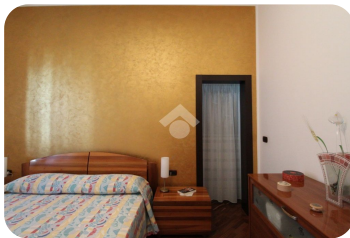

Rif.: 40362469

€ 169.000

Brindisi

Commenda

VIA VENETO

Tipologia:	Rustici / casine / case
Superficie:	mq 134 ca.
Locali:	4
Sottotipologia:	Casa semindipendente
Spese Annuie:	€ 0
Bagni:	2
Box:	1

Classe energetica: **E**

my.matterport.com/show/?m=PPpGo316qikOTTIMIZZA IL TUO TEMPO. TUTTO QUESTO DALLA TUA SMART TV O COMPUTER O TABLET O SMARTPHONE. SE NON RIESCI INVIACI UN WHATSAPP O CHIAMACI PER CHIEDERE IL LINK CHE TI PERMETTERA' LA VISITA VIRTUALE OVUNQUE TI TROVI.L'ATTRAZIONE DEL NON CONVENZIONALE...Quello legato alla qualità dell'abitare è un valore personale , soggettivo e a volte intimo . La casa infatti rappresenta un luogo di incontri , un nuovo ed elegante posto di lavoro o una fonte d'ispirazione artistica e non , comunque intima . La soluzione abitativa si sviluppa su due livelli , il fabbricato ante "67 fa parte degli immobili di