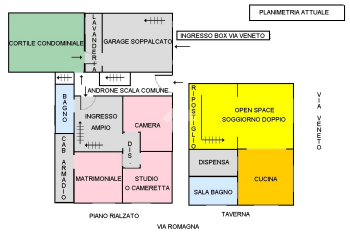

Rif.: 40362469

€ 169.000

Brindisi

Commenda

VIA VENETO

Tipologia:	Rustici / casine / case
Superficie:	mq 134 ca.
Locali:	4
Sottotipologia:	Casa semindipendente
Spese Annuie:	€ 0
Bagni:	2
Box:	1

Classe energetica: **E**

my.matterport.com/show/?m=PPpGo316qikOTTIMIZZA IL TUO TEMPO. TUTTO QUESTO DALLA TUA SMART TV O COMPUTER O TABLET O SMARTPHONE. SE NON RIESCI INVIACI UN WHATSAPP O CHIAMACI PER CHIEDERE IL LINK CHE TI PERMETTERA' LA VISITA VIRTUALE OVUNQUE TI TROVI.L'ATTRAZIONE DEL NON CONVENZIONALE...Quello legato alla qualità dell'abitare è un valore personale , soggettivo e a volte intimo . La casa infatti rappresenta un luogo di incontri , un nuovo ed elegante posto di lavoro o una fonte d'ispirazione artistica e non , comunque intima . La soluzione abitativa si sviluppa su due livelli , il fabbricato ante "67 fa parte degli immobili di