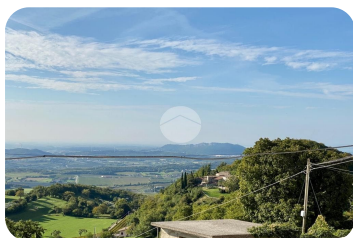

Questo immobile è esente da classe energetica

Caprino Veronese - Loc. Braga Nel pieno centro di un caratteristico borgo immerso nel verde a 5 minuti da Caprino V.se, rustico indipendente terra-cielo con vista panoramica sulla vallata e sul lago, completamente da ristrutturare l'immobile è disposto in parte su tre piani e in parte su due piani. A pochi metri dalla casa sul piano strada c'è il garage singolo sotto al quale c'è un magazzino che da accesso a due piccole porzioni di giardino privato (16+16 mq ca) Dotato di doppio ingresso indipendente il rustico è attualmente composto da 2 vani, bagno e cantina a P.Terra, 4 vani al piano 1° e 2 vani al piano secondo .