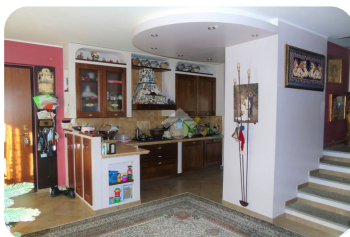

Rif.: 40403524

€ 349.000

Chivasso

Castelrosso

Via Casale

Tipologia:	Ville
Superficie:	mq 240 ca.
Locali:	7
Sottotipologia:	Villa a schiera
Bagni:	3
Balconi:	1
Box:	1

Classe energetica: Classe energetica non dichiarata

Alle porte della comoda frazione Castelrosso, a due passi da tutti i servizi messi a disposizione dal comune e a pochi minuti dal centro di Chivasso, villa a schiera indipendente su tre lati, parzialmente in paramano. La soluzione ci accoglie con ampio soggiorno living dotato di parete cottura, disimpegno, che ci collega ai servizi del piano terra e al secondo soggiorno della soluzione. La scala interna, che collega i tre piani della casa, permette l'accesso al piano interrato, dove troviamo la tavernetta di generosa metratura, lo studio, i servizi dotati di sauna, un ripostiglio e un comodo box auto doppio. Sempre mediante scala interna, accediamo al piano primo, dove troviamo invece la zona notte, composta da una camera da letto di generosa metratura, una camera singola, una terza stanza e il bagno, dotato di vasca idromassaggio. La soluzione è circondata su tre lati da un cortile, ottimo per passare infiniti momenti di relax in compagnia di amici e parenti. L'immobile rispetta le norme riguardanti il risparmio energetico, presenta quindi riscaldamento autonomo a pavimento, infissi dotati di doppi vetri e