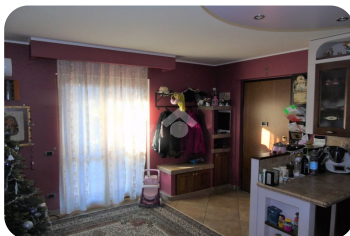

Rif.: 40403524

€ 349.000

Chivasso

Castelrosso

Via Casale

Tipologia:	Ville
Superficie:	mq 240 ca.
Locali:	7
Sottotipologia:	Villa a schiera
Bagni:	3
Balconi:	1
Box:	1

Classe energetica: Classe energetica non dichiarata

Alle porte della comoda frazione Castelrosso, a due passi da tutti i servizi messi a disposizione dal comune e a pochi minuti dal centro di Chivasso, villa a schiera indipendente su tre lati, parzialmente in paramano. La soluzione ci accoglie con ampio soggiorno living dotato di parete cottura, disimpegno, che ci collega ai servizi del piano terra e al secondo soggiorno della soluzione. La scala interna, che collega i tre piani della casa, permette l'accesso al piano interrato, dove troviamo la tavernetta di generosa metratura, lo studio, i servizi dotati di sauna, un ripostiglio e un comodo box auto doppio. Sempre mediante scala interna, accediamo al piano primo, dove troviamo invece la zona notte, composta da una camera da letto di generosa metratura, una camera singola, una terza stanza e il bagno, dotato di vasca idromassaggio. La soluzione è circondata su tre lati da un cortile, ottimo per passare infiniti momenti di relax in compagnia di amici e parenti. L'immobile rispetta le norme riguardanti il risparmio energetico, presenta quindi riscaldamento autonomo a pavimento, infissi dotati di doppi vetri e