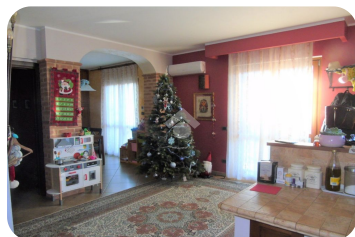

Rif.: 40403524

€ 349.000

Chivasso

Castelrosso

Via Casale

Tipologia:	Ville
Superficie:	mq 240 ca.
Locali:	7
Sottotipologia:	Villa a schiera
Bagni:	3
Balconi:	1
Box:	1

Classe energetica: Classe energetica non dichiarata

Alle porte della comoda frazione Castelrosso, a due passi da tutti i servizi messi a disposizione dal comune e a pochi minuti dal centro di Chivasso, villa a schiera indipendente su tre lati, parzialmente in paramano. La soluzione ci accoglie con ampio soggiorno living dotato di parete cottura, disimpegno, che ci collega ai servizi del piano terra e al secondo soggiorno della soluzione. La scala interna, che collega i tre piani della casa, permette l'accesso al piano interrato, dove troviamo la tavernetta di generosa metratura, lo studio, i servizi dotati di sauna, un ripostiglio e un comodo box auto doppio. Sempre mediante scala interna, accediamo al piano primo, dove troviamo invece la zona notte, composta da una camera da letto di generosa metratura, una camera singola, una terza stanza e il bagno, dotato di vasca idromassaggio. La soluzione è circondata su tre lati da un cortile, ottimo per passare infiniti momenti di relax in compagnia di amici e parenti. L'immobile rispetta le norme riguardanti il risparmio energetico, presenta quindi riscaldamento autonomo a pavimento, infissi dotati di doppi vetri e