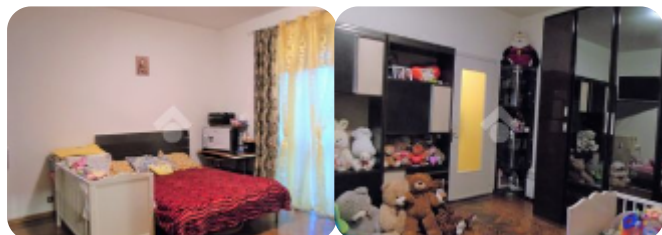

Rif.: 40406716

**€ 54.000**

**Verolengo**

Verolengo

Corso Delio verna

<b>Tipologia:</b>	Appartamenti
<b>Superficie:</b>	mq 75 ca.
<b>Locali:</b>	3
<b>Sottotipologia:</b>	3 locali
<b>Spese Annuie:</b>	€ 1.600
<b>Bagni:</b>	1
<b>Balconi:</b>	1
<b>Posti auto:</b>	1
<b>Piano:</b>	3

Classe energetica: **G**

Prestazione energetica: 398,69 kW h/m<sup>2</sup> anno

Nella via centrale di Verolengo, a due passi da tutte le comodità e i servizi messi a disposizione dal comune, trilocale sito al terzo ed ultimo piano di una palazzina edificata intorno agli anni '70. Ad accoglierci nella soluzione, l'ingresso su un comodo soggiorno che viene collegato, mediante disimpegno, ai vari locali della proprietà. Troviamo dunque il cucinotto, che completa la zona giorno, le due camere da letto matrimoniali di generosa metratura e i servizi, che formano invece una zona notte comoda ed accogliente. Ambo le camere godono dell'affaccio sul balcone panoramico che circonda