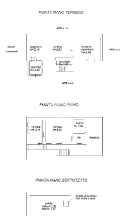

Rif.: 40424007

€ 49.000

Inverso Pinasca

Clot

Borgata Clot

Tipologia:	Rustici / cascine / case
Superficie:	mq 70 ca.
Locali:	4
Sottotipologia:	Casa indipendente
Spese Annue:	€ 0
Bagni:	1
Terrazzi:	1
Balconi:	1
Posti auto:	1
Piano:	1

Classe energetica: **N.C.**

Prestazione energetica: 480,92 kW h/m² anno

In borgata comoda al centro del paese. Proponiamo una casa indipendente sui 4 lati con giardino privato. La soluzione è disposta su due livelli, al piano terreno troviamo due locali da ultimare e destinarli a zona giorno e cucina abitabile. Al piano primo, accedendo tramite una scala esterna si sviluppa la zona notte composta da due camere e bagno completo di box doccia. La casa internamente si presenta in discrete condizioni con lavori da ultimare al piano terreno. Il tetto è stato rifatto e strutturalmente è in ottime condizioni. L'impianto di