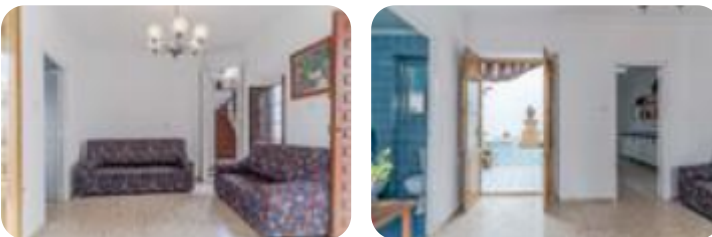

Ref.: 499835

80.000 €

Casa en venta en C. Pilar

Vélez De Benaudalla

Tipología:	Casa
Superficie:	184 m2 construidos
Dormitorios:	3
Subtipología:	Casa adosada

Eficiencia energética: **E** 156,19 kWh/m² año

Emisiones: **E** 31,66 Kg CO₂/m² año

Registro: PRY/000808710/2022

Válida hasta: 23/02/2032

Casa adosada en el centro de Vélez de Benaudalla. La casa tiene 180 metros que se distribuyen en 2 plantas. Cuenta con 3 dormitorios, un baño, cocina, salón, sala de estar y un bonito patio. No se han hecho reformas recientes pero se encuentra muy bien conservada. Es completamente exterior y hace esquina por lo que tiene acceso desde 2 calles. Tecnocasa, empresa de servicios personalizados con experiencia de más de 25 años y conocimiento profundo del sector, contamos con un dinámico equipo de profesionales con formación superior y experiencia en el asesoramiento personal. Nuestra larga trayectoria profesional nos permite ofrecer una excelente gestión y encontrar soluciones a las necesidades de cada cliente con el objetivo de conseguir su satisfacción y confianza. Gastos de compraventa no incluidos