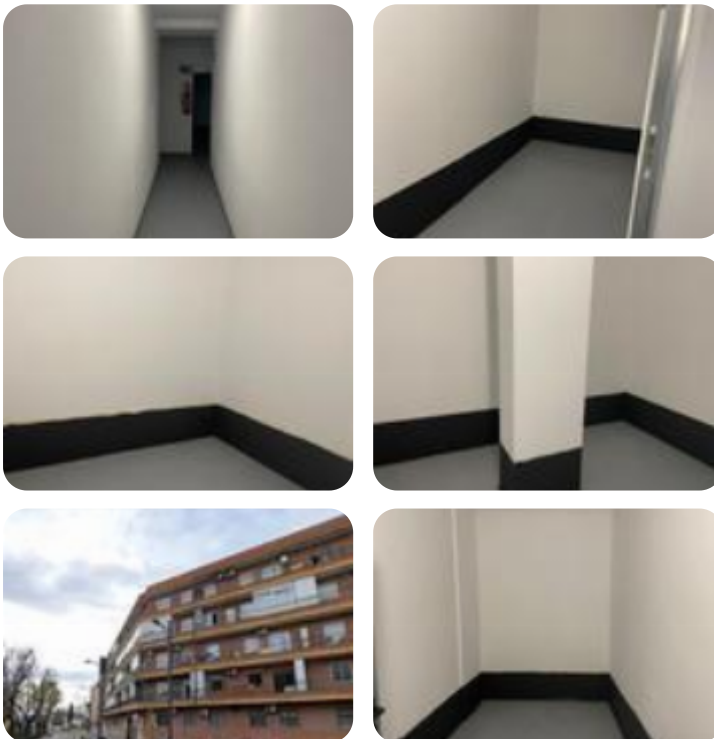

Ref.: 513185

15.000 €**Trastero en venta en Getafe
Centro - San Isidro - La Alhondiga
Getafe Centro, Getafe**

| | |
|----------------------|------------------|
| Tipología: | Trastero |
| Superficie: | 7 m2 construidos |
| Dormitorios: | 1 |
| Subtipología: | Trastero |

Este inmueble está exento de clase energética

Agencia inmobiliaria de Getafe - zona SAN ISIDRO -
CENTRO VENDE: TRASTEROS en la calle ARBOLEDA
ZONA CENTRO Los trastero se encuentra. en el centro de
la ciudad y con entrada independiente. 30 trasteros a elegir
de diferentes medidas y precios. DESDE 12.000 a
estrenar Vengan a visitarlo, les esperamos en la calle
TOLEDO número 32 de esta localidad.