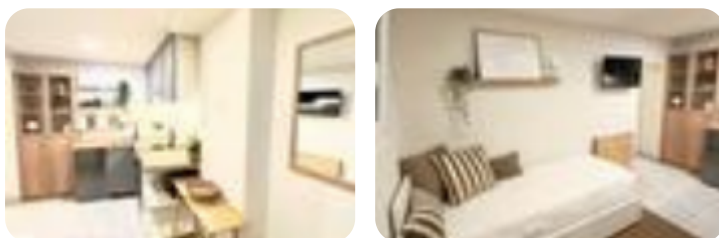

Ref.: 544008

900 € / Mes**Piso en alquiler en Centro****Lavapiés - Embajadores, Madrid**

Tipología:	Piso
Superficie:	15 m2 construidos
Subtipología:	Estudio

Eficiencia energética: E 261 kW h/m² año**Emisiones:** E 51 Kg CO₂/m² año

Agencia inmobiliaria de MADRID zona TIRSO DE MOLINA - ANTÓN MARTÍN - HUERTAS Oficina TecnocasaALQUILA! CONTRATO LARGA ESTANCIA. SIN HONORARIOS DE AGENCIA. ¡Estudio amueblado con mucho encanto en ubicación inmejorable! Ubicado en la prestigiosa calle SALITRE en pleno corazón de la ciudad, este acogedor estudio se encuentra rodeado de servicios, tiendas, restaurantes y cuenta con excelente conexión al transporte público: metro Lavapiés (L3) y Antón Martín (L1) a solo 4 minutos, y Atocha-Renfe a tan solo 8 minutos. Con un diseño práctico, este espacio es ideal para quienes buscan un lugar cómodo y funcional. Dispone de cocina equipada, perfecta para tu día a día, y baño completo con todo lo necesario para tu confort. Este estudio es una oportunidad única para vivir en una de las zonas más dinámicas y bien conectadas de la ciudad. //WIFI INCLUIDO EN EL PRECIO// ¡No dudes en visitarlo sin compromiso! Excelente zona! Antón Martín es sin dudas uno de los barrios más alternativos de Madrid. En él conviven comercios tradicionales con locales modernos de ambiente cosmopolita y pequeñas tiendas donde encontrar moda y objetos curiosos. Punto de encuentro de gente diferen [...]