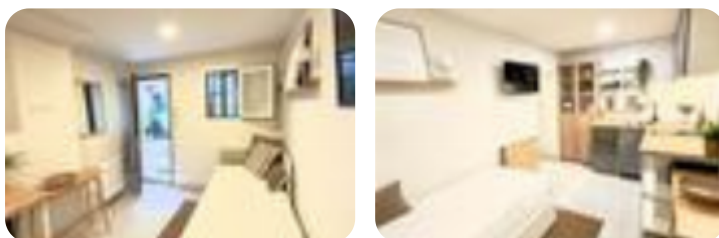

Ref.: 544008

900 € / Mes**Piso en alquiler en Centro****Lavapiés - Embajadores, Madrid**

Tipología:	Piso
Superficie:	15 m2 construidos
Subtipología:	Estudio

Eficiencia energética: E 261 kW h/m² año**Emisiones:** E 51 Kg CO₂/m² año

Agencia inmobiliaria de MADRID zona TIRSO DE MOLINA - ANTÓN MARTÍN - HUERTAS Oficina TecnocasaALQUILA! CONTRATO LARGA ESTANCIA. SIN HONORARIOS DE AGENCIA. ¡Estudio amueblado con mucho encanto en ubicación inmejorable! Ubicado en la prestigiosa calle SALITRE en pleno corazón de la ciudad, este acogedor estudio se encuentra rodeado de servicios, tiendas, restaurantes y cuenta con excelente conexión al transporte público: metro Lavapiés (L3) y Antón Martín (L1) a solo 4 minutos, y Atocha-Renfe a tan solo 8 minutos. Con un diseño práctico, este espacio es ideal para quienes buscan un lugar cómodo y funcional. Dispone de cocina equipada, perfecta para tu día a día, y baño completo con todo lo necesario para tu confort. Este estudio es una oportunidad única para vivir en una de las zonas más dinámicas y bien conectadas de la ciudad. //WIFI INCLUIDO EN EL PRECIO// ¡No dudes en visitarlo sin compromiso! Excelente zona! Antón Martín es sin dudas uno de los barrios más alternativos de Madrid. En él conviven comercios tradicionales con locales modernos de ambiente cosmopolita y pequeñas tiendas donde encontrar moda y objetos curiosos. Punto de encuentro de gente diferen [...]