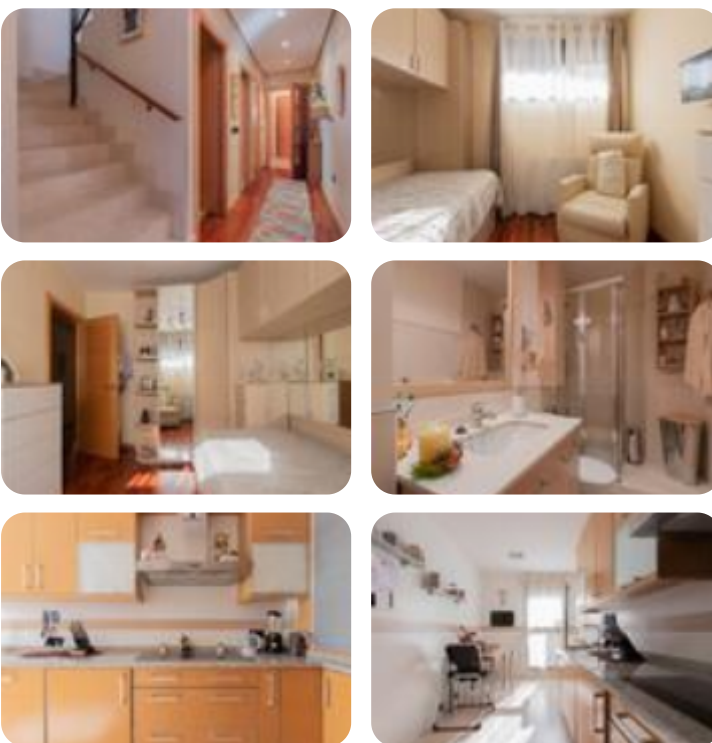

**Parquesol - Paseo Zorrilla - Centro, Parquesol,
Valladolid**

Tipología:	Casa
Superficie:	276 m2 construidos
Dormitorios:	4
Subtipología:	Casa adosada

Eficiencia energética: **E** 351 kW h/m² año

Emisiones: **E** 71 Kg CO₂/m² año

Fantástico Chalet en LOS LLANOS DE PARQUESOL Calle Compositor Facuño Viña. El inmueble se encuentra en una zona residencial con un ambiente muy familiar ideal para personas que buscan Parcela con 6.000 metros cuadrados de zonas comunes, piscina, pista de padel, parque infantil, aseos, jardines cuidadosamente vivienda consta de cuatro plantas. En la planta principal nos encontramos en la entrada una zona de recibidor con armario empotrado, muy útil para incluir paragüeros, colgar abrigos, etc... Seguido de esta la primera estancia, una Habitación muy luminosa orientada al Sur. A continuación un baño completamente equipado y reformado, con plato de ducha. La cocina-comedor también actualizada, amplia, espaciosa y con una zona de tendedero exterior, que proporciona una gran luminosidad. Salón-comedor muy amplio y luminoso gracias a los ventanales que abarcan toda la pared que dan paso a la zona del jardín imprescindible para disfrutar del aire libre. La planta primera consta de dos habitaciones también en muy buen estado, espaciosas y luminosas, consta de un baño actualizado con plato de ducha y la habitación matrimonial, que resalta por sus detalles arquitectónicos de dis [...]