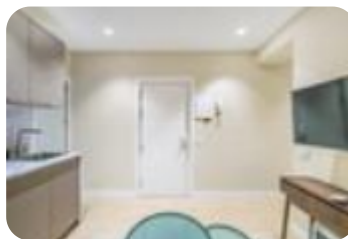

Ref.: 563328

↓ 230.000 €

240.000€ (-5%)

Piso en venta en Centro**Lavapiés - Embajadores, Madrid**

Tipología:	Piso
Superficie:	41 m2 construidos
Dormitorios:	1
Subtipología:	1 dormitorio

Eficiencia energética:  237 kW h/m² año**Emisiones:**  47 Kg CO₂/m² año

Agencia inmobiliaria de MADRID zona ANTÓN MARTÍN - LAVAPIÉS - LAS CORTES - REINA SOFÍA Oficina Tecnocasa ¡VENDE EN EXCLUSIVA! VIVIENDA A ESTRENAR EN CALLE SALITRE, ideal para inversión. Bajo exterior completamente nuevo, listo para entrar, distribuido en 1 dormitorio con amplio armario empotrado, salón y cocina americana totalmente amueblada y equipada con gran nevera, horno, cafetera y vitrocerámica de 3 fuegos. Vivienda de diseño moderno y funcional, perfecta para alquilar o uso propio, situada en una zona bien comunicada y con todos los servicios a pocos pasos. ¡EXCELENTE OPORTUNIDAD! No te pierdas la posibilidad de verlo sin compromiso, te va a encantar! Muy bien comunicado: metro Antón Martín (L1) y Atocha-Renfe a 3 minutos andando. ¡Excelente zona! Antón Martín es dudas uno de los barrios más alternativos de Madrid. En él conviven comercios tradicionales con locales modernos de ambiente cosmopolita y pequeñas tiendas donde encontrar moda y objetos curiosos. Punto de encuentro de gente diferente de todas las edades que tienen en común el gusto por descubrir el encanto de los barrios peculiares. Centros culturales, teatros y museos, así como mercados, restaurantes [...]