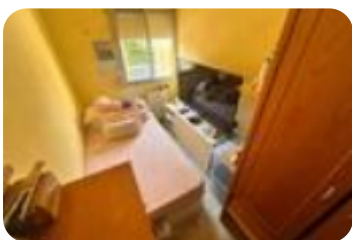

Eficiencia energética: **E** 177 kWh/m² año

Emisiones: **E** 30 Kg CO₂/m² año

TECNOCASA – LOS YEBENES- VENDE: Piso para entrar a vivir en 1ª planta en calle CUART DE POBLET. El piso consta de 60 metros cuadrados distribuidos en 3 dormitorios, uno de ellos doble, amplio y luminoso salón comedor con salida a terraza. Cocina y cuarto de baño. Tiene las siguientes características:-Cercanía al intercambiador de Laguna.- Suelos de gres.-Terraza orientación sur.- Trastero asignado a la vivienda.- Parque justo en frente.Zona muy comercial con parada de autobuses en la puerta y a 5 minutos andando del Intercambiador de Laguna, donde encontraremos Renfe, Metro y gran variedad de autobuses. Contacta con nosotros para visitar el inmueble y asesorarte financieramente con nuestro departamento de Kiron.