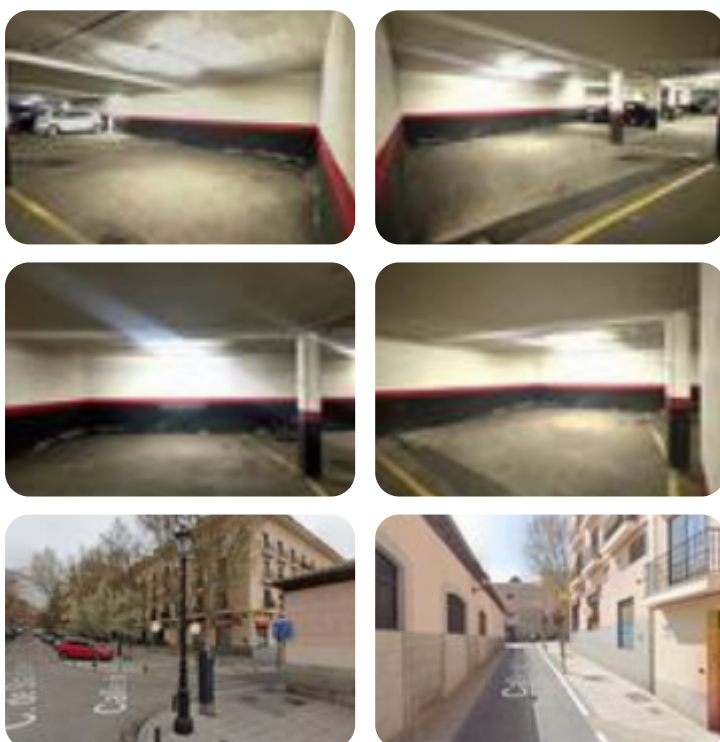

Ref.: 585021

**69.000 €****Box/plaza de garaje en venta en Centro****Lavapiés - Embajadores, Madrid**

<b>Tipología:</b>	Box/Plaza De Garaje
<b>Superficie:</b>	35 m2 construidos
<b>Subtipología:</b>	Plaza de garaje

Este inmueble está exento de clase energética

'Agencia inmobiliaria de MADRID zona ANTÓN MARTÍN - LAVAPIÉS - LAS CORTES - REINA SOFÍA Oficina Tecnocasa¡VENDE!

EXCEPCIONAL plaza de garaje DOBLE de 7mtrs X 5mtrs. Excelente ubicación: acceso por calle Santa Ines, a pocos metros de calle Atocha.Muy bien comunicado: metro Antón Martín (L1) y Atocha-Renfe.No dude visitarlo sin compromiso¡Excelente zona!Antón Martín es sin dudas uno de los barrios más alternativos de Madrid. En él conviven comercios tradicionales con locales modernos de ambiente cosmopolita y pequeñas tiendas donde encontrar moda y objetos curiosos. Punto de encuentro de gente diferente de todas las edades que tienen en común el gusto por descubrir el encanto de los barrios peculiares. Centros culturales, teatros y museos, así como mercados, restaurantes y bares, ofrecen a visitantes y locales una variada propuesta cultural, de ocio y gastronómica.Gracias por confiar en nosotros!Nos avalan 20 años de experiencia en la zona, formando parte de esta gran empresa, líder en España y Europa en el sector de la intermediación inmobiliaria.¿Quiere conocer el valor real de su inmueble?Ofrecemos a nuestros vecinos VALORACIONES GRATUITAS y sin ningún compr [...]