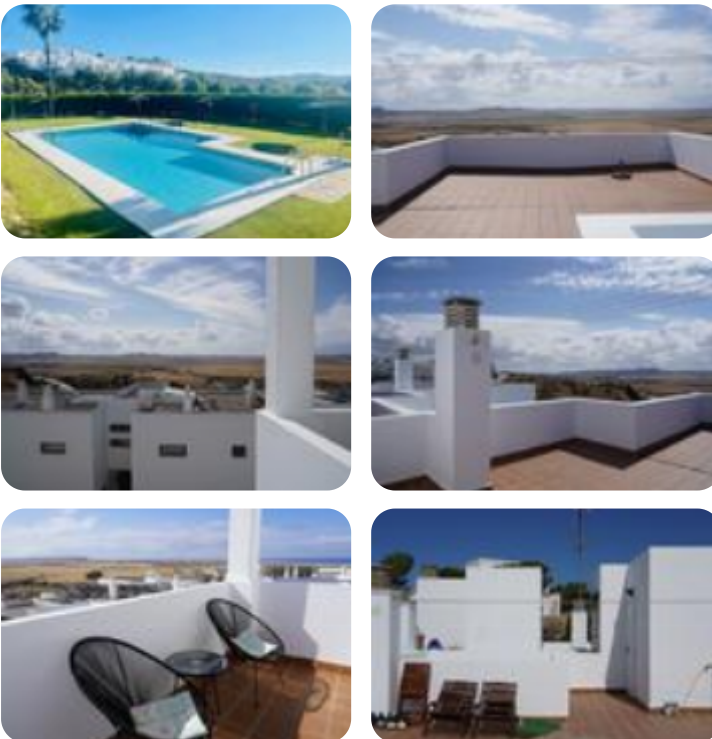

## Piso en alquiler en Conil De La Frontera

Conil De La Frontera

<b>Tipología:</b>	Piso
<b>Superficie:</b>	100 m2 construidos
<b>Dormitorios:</b>	2
<b>Subtipología:</b>	2 dormitorios

Este inmueble está exento de clase energética

ATENCIÓN ALQUILER ANUAL – IMPRESIONANTE ÁTICODISPONIBLE A PARTIR DEL 1 DE ABRIL DE 2026 (ESTANCIA MÍNIMA DE UN AÑO PRORROGABLE)Vive todo el año en uno de los pueblos más turísticos y con más encanto de la costa gaditana. Este impresionante ático dúplex en Conil es perfecto para quienes desean disfrutar de la tranquilidad, el mar y el ambiente único del pueblo durante todo el año.Ubicado en una zona céntrica y muy demandada, podrás ir caminando a la playa, pasear por sus calles llenas de vida, disfrutar de su gastronomía y vivir el auténtico ambiente de la costa. Características de la viviendaÁtico dúplex muy luminoso, con excelente entrada de luz natural durante todo el díaAmplio salón, ideal para descansar o compartir momentos en casaCocina equipada y funcional2 dormitorios acogedores1 baño en muy buen estadoGran terraza con impresionantes vistas al mar, al palmar perfecta para desayunos al sol o cenas al aire libre, y para disfrutar de atardeceres inolvidables.Urbanización privada con piscina comunitariaZona con facilidad de aparcamiento, algo muy valorado en el centro.Además, la vivienda está perfectamente conectada con carreteras principales, lo que p [...]