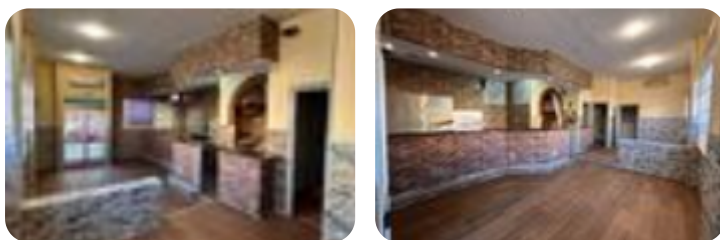

Ref.: 588888

900 € / Mes**Local comercial en alquiler en Getafe Centro - San Isidro - La Alhondiga**

La Alhondiga, Getafe

Tipología:	Local comercial
Superficie:	58 m2 construidos
Subtipología:	Local comercial

Este inmueble está exento de clase energética

Agencia inmobiliaria de Getafe - SAN ISIDRO/SECTOR 3 - alquila local en la calle Ferrocarril de 65 m². Fantástico local en una de las calles más transitadas de Getafe ideal para local. El inmueble se distribuye en: - Zona principal que cuenta con 3 escaparates visibles desde calle Ferrocarril con espacio para varias mesas. - Almacén para guardar todo tipo de utensilios. - Cocina abierta. - 2 baños. Las calidades con las que cuenta: - Aire acondicionado. - Orientación este. - 2 aseos diferenciados. - Paradas de autobús a la puerta del local. El local se encuentra a escasos metros de colegios y centros de mayores teniendo en la misma calle varias paradas de autobús y el metro de Alonso de Mendoza y Getafe Centro muy próximas haciéndola una gran oportunidad para inversión.