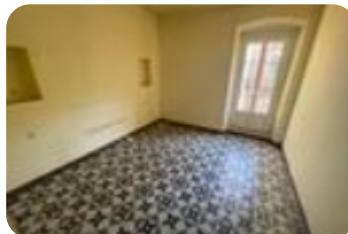

Ref.: 595978

374.000 €

Casa en venta en Mérida Mérida

Tipología:	Casa
Superficie:	766 m2 construidos
Dormitorios:	8
Subtipología:	Casa independiente

Este inmueble está esperando clase energética

ZONA CENTRO - Se vende impresionante casa en el centro de Mérida, a 100 metros del Teatro Romano y Museo, de 766 m2 construidos. La casa tiene infinitas posibilidades por sus metros y gran patio central. Consta de dos plantas con múltiples estancias donde hay varios dormitorios, salones, cocinas y baños. Goza de un impresionante patio de cerca de 200 m2 que pocas viviendas en esa zona disfrutan. A este mismo se puede acceder desde la vivienda, o una entrada destinada a vehículos. Y lo mejor de todo, posibilidad de financiación al 100%! No dejes pasar esta oportunidad y visítanos en calle Almendralejo 47 (Mérida) o contáctanos a través del número de teléfono 624662218.