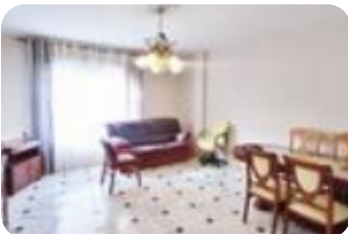

Ref.: 600008

164.900 €

**Piso en venta en Levante -
Lepanto - Fátima**

Fátima - Campiñuela, Cordoba

Tipología:	Piso
Superficie:	108 m2 construidos
Dormitorios:	4
Subtipología:	4 dormitorios
Planta:	1

Eficiencia energética: **E** 93,40 kW h/m² año

Emisiones: **D** 18,13 Kg CO₂/m² año

Piso EN FATIMA Piso en Fatima con ascensor, 2 TERRAZAS. Exclusivo de Tecnocasa. Piso con 4 amplios dormitorios, 2 baños, cocina, gran salón con TERRAZA, entrada, A/A Centralizado. Todo exterior, le entra mucha luz. Se trata de una amplia vivienda en FATIMA. La zona en la que está el inmueble es agradable para pasear, una comodidad que hace de este inmueble una oportunidad