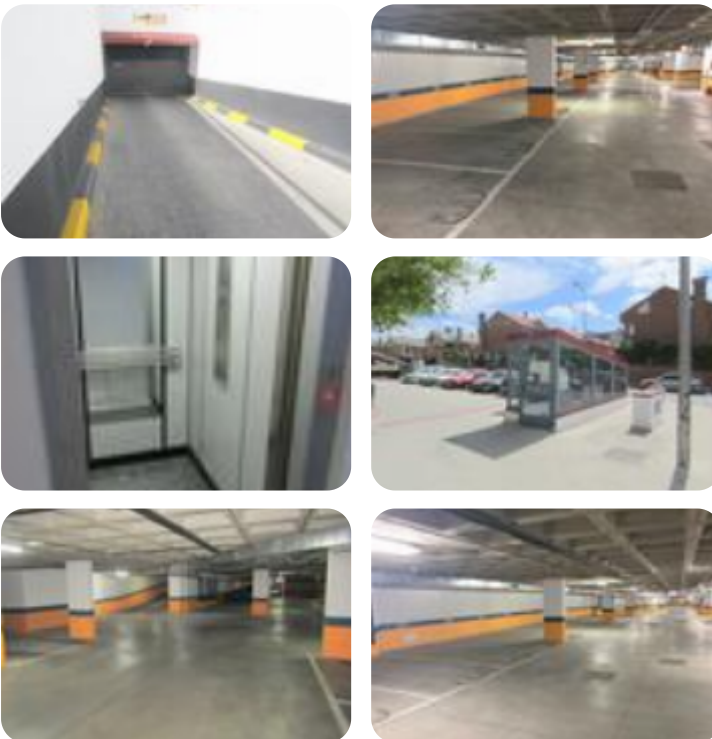

Este inmueble está exento de clase energética

Agencia inmobiliaria de FUENLABRADA zona FUENLABRADA CENTRO - METRO PARQUE DE LOS ESTADOS - CHASA I - II, VENDE PLAZA DE GARAJE amplia de reciente construcción en año 2008, con ascensor y videovigilancia. Ubicada a escasos 50 m de Metro sur Parque de los Estados. En la zona de ubicación, podemos encontrar comercios, colegios, institutos, guarderías, bancos, farmacia, paradas de Autobús, y a escasos minutos, la parada de Renfe. Para cualquier consulta o dudas respecto a financiación, contacte con nuestro departamento comercial y consiga la mejor hipoteca.