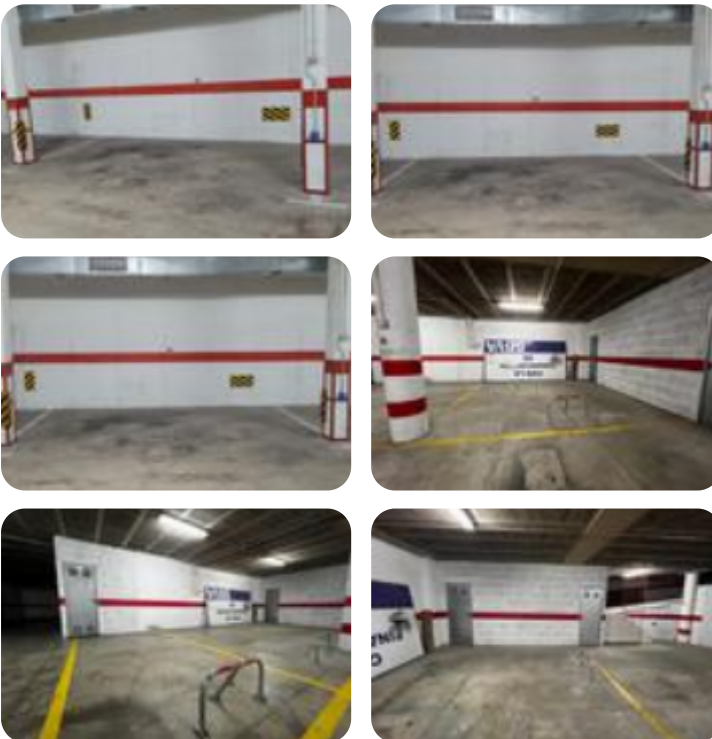

Ref.: 602910

**14.000 €****Box/plaza de garaje en venta en Candelaria**

Candelaria

<b>Tipología:</b>	Box/Plaza De Garaje
<b>Superficie:</b>	11 m2 construidos
<b>Subtipología:</b>	Plaza de garaje

Este inmueble está exento de clase energética

Tecnocasa candelaria te presenta la oportunidad de adquirir una plaza de garaje en el prestigioso Edificio María Baute, ubicado en la Rambla De Los Menceyes 23, en el corazón de Candelaria. Esta plaza de garaje no solo te brindará la comodidad de tener un espacio garantizado para estacionar tu vehículo, sino también la seguridad y la tranquilidad que necesitas en tu día a día. Con respecto a la localización del inmueble podremos decir que se encuentra bien ubicado, en una zona de buenas conexiones hacia todas las autopistas (a tan solo 2 minutos de la costa de Candelaria) además de disponer de todos los servicios necesarios para el día a día, farmacias, colegios, instituto, supermercados, parques, transporte público, etc.. Por protección de datos, nos reservamos la ubicación exacta del inmueble. Todas las ubicaciones que puedan aparecer en las fotografías del anuncio o en los enlaces de tour virtual, son aproximadas. Para más información, contáctenos. Desde Tecnocasa, contamos con KIRON, un departamento financiero propio, desde el que podemos realizarle un estudio sin compromiso y de forma personalizada, para brindarle toda la información que necesita en el proceso [...]