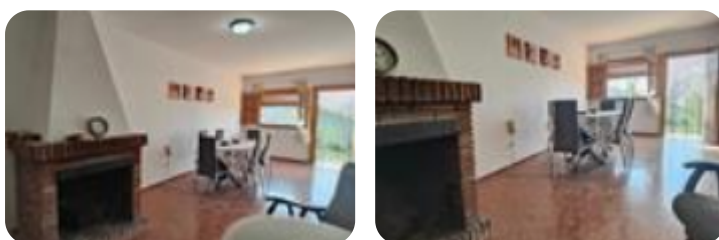

Ref.: 603670

69.900 €**Casa rural en venta en Vélez De Benaudalla**

Vélez De Benaudalla

Tipología:	Casa rural
Superficie:	62 m2 construidos
Dormitorios:	2
Subtipología:	Casa rural

Este inmueble está esperando clase energética

Casa rural de 62m2 en el pueblo de Lagos. La vivienda dispone de un salón/cocina con chimenea, dos dormitorios, un baño completo con plato de ducha y un porche en el que podrás disfrutar de las vistas abiertas a la montaña. Se vende amueblada. Tiene buen acceso y espacio para aparcamiento. Cuenta con vistas con orientación Sur. Se encuentra a 20 minutos de Motril y a 50 minutos de Granada capital. No dejes escapar esta oportunidad de perderte y escapar del ruido de la ciudad en esta magnífica vivienda con sus inmejorables vistas. ESTUDIO FINANCIERO GRATUITO Y SIN COMPROMISO. Nuestro departamento financiero KIRON cuenta con más de 10 de entidades bancarias en convenio y lleva más de 25 años operando en España de forma ininterrumpida. Tecnocasa, empresa de servicios personalizados con experiencia de más de 30 años de conocimiento profundo del sector. Contamos con un dinámico equipo de profesionales con formación superior y experiencia en el asesoramiento personal.