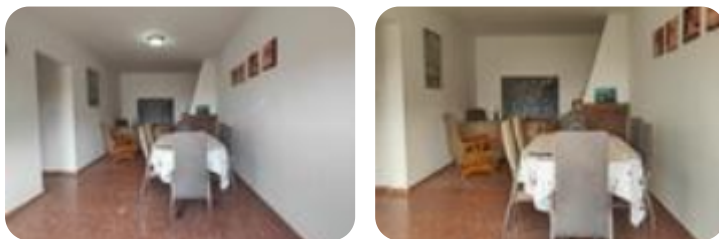

Ref.: 603670

69.900 €**Casa rural en venta en Vélez De Benaudalla**

Vélez De Benaudalla

Tipología:	Casa rural
Superficie:	62 m2 construidos
Dormitorios:	2
Subtipología:	Casa rural

Este inmueble está esperando clase energética

Casa rural de 62m2 en el pueblo de Lagos. La vivienda dispone de un salón/cocina con chimenea, dos dormitorios, un baño completo con plato de ducha y un porche en el que podrás disfrutar de las vistas abiertas a la montaña. Se vende amueblada. Tiene buen acceso y espacio para aparcamiento. Cuenta con vistas con orientación Sur. Se encuentra a 20 minutos de Motril y a 50 minutos de Granada capital. No dejes escapar esta oportunidad de perderte y escapar del ruido de la ciudad en esta magnífica vivienda con sus inmejorables vistas. ESTUDIO FINANCIERO GRATUITO Y SIN COMPROMISO. Nuestro departamento financiero KIRON cuenta con más de 10 de entidades bancarias en convenio y lleva más de 25 años operando en España de forma ininterrumpida. Tecnocasa, empresa de servicios personalizados con experiencia de más de 30 años de conocimiento profundo del sector. Contamos con un dinámico equipo de profesionales con formación superior y experiencia en el asesoramiento personal.