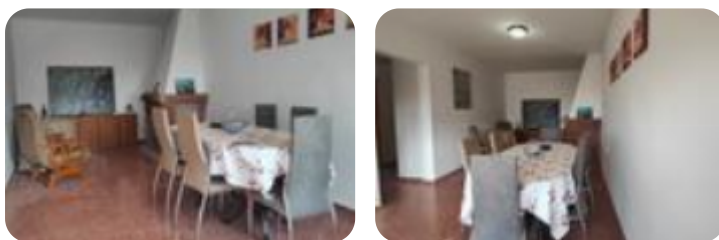

Ref.: 603670

69.900 €**Casa rural en venta en Vélez De Benaudalla**

Vélez De Benaudalla

Tipología:	Casa rural
Superficie:	62 m2 construidos
Dormitorios:	2
Subtipología:	Casa rural

Este inmueble está esperando clase energética

Casa rural de 62m2 en el pueblo de Lagos. La vivienda dispone de un salón/cocina con chimenea, dos dormitorios, un baño completo con plato de ducha y un porche en el que podrás disfrutar de las vistas abiertas a la montaña. Se vende amueblada. Tiene buen acceso y espacio para aparcamiento. Cuenta con vistas con orientación Sur. Se encuentra a 20 minutos de Motril y a 50 minutos de Granada capital. No dejes escapar esta oportunidad de perderte y escapar del ruido de la ciudad en esta magnífica vivienda con sus inmejorables vistas. ESTUDIO FINANCIERO GRATUITO Y SIN COMPROMISO. Nuestro departamento financiero KIRON cuenta con más de 10 de entidades bancarias en convenio y lleva más de 25 años operando en España de forma ininterrumpida. Tecnocasa, empresa de servicios personalizados con experiencia de más de 30 años de conocimiento profundo del sector. Contamos con un dinámico equipo de profesionales con formación superior y experiencia en el asesoramiento personal.