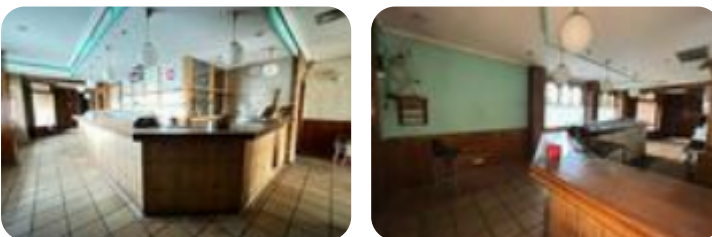

**Eficiencia energética:** **E** 281 kWh/m<sup>2</sup> año**Emisiones:** **D** 48 Kg CO<sub>2</sub>/m<sup>2</sup> año**Registro:** 30/169527.9/24**Válida hasta:** 21/12/2034

Agencia inmobiliaria de Madrid Zona Alcorcón - Parque Lisboa- San José de Valderas - Hipercor - Los Castillos pone en venta amplio local de esquina con gran variedad de posibilidades de instaurar negocio en el. Cuenta con 2 baños con lavabo, oficina, almacén, actualmente hecho restaurante, ventilación cruzada, fácil acceso ya que se encuentra a pie de calle. Ubicado en barrio residencial cerca a colegios, club social, metros y cercanías! FANTASTICA OPORTUNIDAD! Zona equipada con todos los servicios; supermercados, comercios, cafeterías, colegios privados y públicos, parques, polideportivo, Centros Comerciales y Zonas verdes. Línea 10 de Metro y Cercanías San José de Valderas. Numerosas paradas de autobuses 520, 514, 510, 511, 513 y 2. Príncipe pio en 30 min. PASE Y APROVECHE EL MOMENTO. En nuestra oficina también le ofrecemos asesoramiento financiero y profesional de forma gratuita, así como los productos financieros más ventajosos del mercado para usted. Estamos en Calle Cabo de San Vicente nº8 posterior local de esquina.