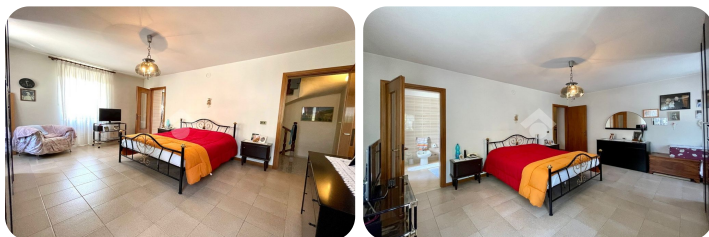

Rif.: 60450954

€ 229.000

Caprino Veronese

Pesina

Via Luigi Negrelli

<b>Tipologia:</b>	Rustici / cascine / case
<b>Superficie:</b>	mq 190 ca.
<b>Locali:</b>	4
<b>Sottotipologia:</b>	Rustico
<b>Spese Annue:</b>	€ 0
<b>Bagni:</b>	3
<b>Terrazzi:</b>	1
<b>Box:</b>	2

PIANO TERRA

PIANO PRIMO

PIANO SECONDO

PIANO TERZO

Classe energetica: **F**

Nel centro della frazione di Pesina, in una posizione tranquilla ma al tempo stesso comoda al raggiungimento sia di Caprino sia di Costermano, proponiamo in vendita rustico ristrutturato. Sviluppato su quattro livelli, al piano terra ha soggiorno con cucinotto, al piano primo camera matrimoniale e bagno finestrato con vasca, al piano secondo camera matrimoniale e bagno finestrato con doccia, al piano terzo un'ulteriore camera matrimoniale. Completano l'immobile garage doppio in larghezza e delle generose cantine, dove è presente anche un bagno. Punto di forza dell'immobile sono gli sfoghi esterni privati, che vedono un giardino privato di quasi 150 metri quadrati ed una parte terrazzata abitabile dove poter mangiare in più