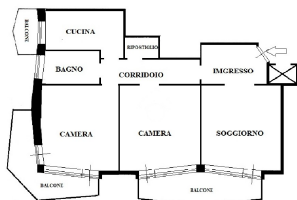

Prestazione energetica: 175 kW h/m² anno

MAFFI - TORREVECCHIA : Via S. Borgia Trilocale con tre balconi in zona ben servita. In traversa di Via di P. Maffi, punto centrale, ottimamente servito da attività commerciali, di prima necessità e da mezzi pubblici non distante all'Università La Cattolica ed all'Ospedale Gemelli, proponiamo in Vendita un Appartamento di 87 mq con tre balconi, posto al piano primo in una palazzina in tinta munito di ascensore. L'immobile si presenta da ristrutturare eccetto le finestre che non state cambiate recentemente. L'appartamento è composto da ingresso, soggiorno con affaccio su un primo balcone, corridoio con un comodo ripostiglio, cucinotto con affaccio sul secondo balcone, bagno con finestra, due camere con affaccio diretto sul terzo balcone. Le pavimentazioni interne sono in marmo in tutti gli ambienti eccetto in bagno e cucina che sono in gress porcellanato, gli infissi sono in alluminio bianco e doppio vetro, l'impianto di riscaldamento è