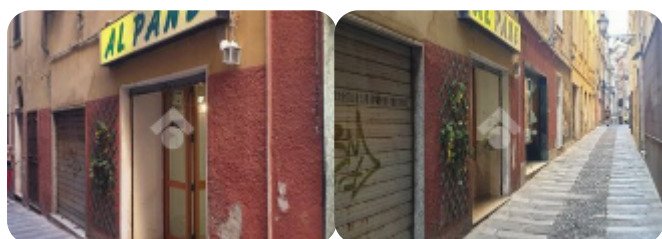

Rif.: 60499903

**€ 16.500**

**Sassari**

**Sassari Centro Storico**

Via Rosello

<b>Tipologia:</b>	Negozio
<b>Superficie:</b>	mq 30 ca.
<b>Locali:</b>	1
<b>Sottotipologia:</b>	Negozio

**Classe energetica:** 

**Prestazione energetica:** 160 kW h/m<sup>2</sup> anno

VIA ROSELLO: a pochi passi dal Corso Vittorio Emanuele, nel cuore della città, disponiamo un locale commerciale in perfette condizioni composto da un vano, servizio e cantina. ampia vetrina sulla via.