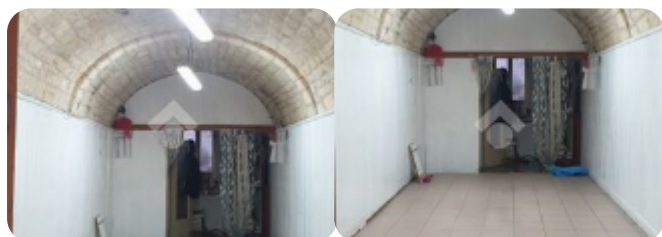

Rif.: 60499903

**€ 16.500**

**Sassari**

**Sassari Centro Storico**

Via Rosello

<b>Tipologia:</b>	Negozio
<b>Superficie:</b>	mq 30 ca.
<b>Locali:</b>	1
<b>Sottotipologia:</b>	Negozio

**Classe energetica:** 

**Prestazione energetica:** 160 kW h/m<sup>2</sup> anno

VIA ROSELLO: a pochi passi dal Corso Vittorio Emanuele, nel cuore della città, disponiamo un locale commerciale in perfette condizioni composto da un vano, servizio e cantina. ampia vetrina sulla via.