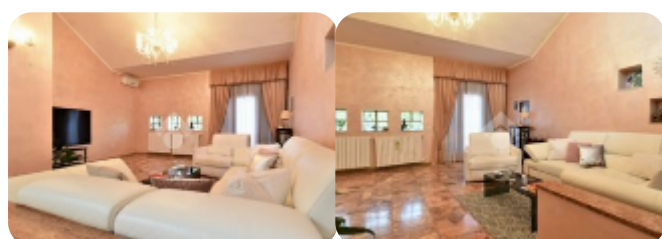

Rif.: 60507036

€ 359.000

Sermoneta

Pontenuovo

Via Benozzo Gozzoli

<b>Tipologia:</b>	Ville
<b>Superficie:</b>	mq 180 ca.
<b>Locali:</b>	5
<b>Sottotipologia:</b>	Villa singola
<b>Bagni:</b>	2
<b>Terrazzi:</b>	1
<b>Balconi:</b>	3
<b>Box:</b>	1
<b>Piano:</b>	2