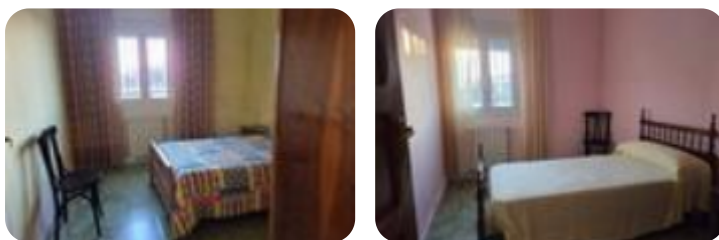

Ref.: 607027

**↓ 110.000 €**

119.900€ (-9%)

**Casa en venta en Albero Bajo**

Albero Bajo

<b>Tipología:</b>	Casa
<b>Superficie:</b>	239 m2 construidos
<b>Dormitorios:</b>	3
<b>Subtipología:</b>	Casa adosada

Este inmueble está esperando clase energética

Casa en Albero Bajo ( a 13 minutos de Huesca) en una parcela 255 m2 con una vivienda de 95 m2 con 3 dormitorios, salón, cocina y baño. Además dispone de una bodega con hogar para hacer reuniones. Dispone de varias dependencias anexas usadas como almacén. Calefacción a gasoil. Luminoso. Por 119.900 €