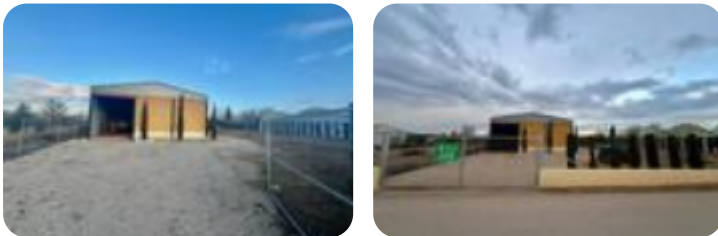

Se vende terreno no urbanizable en Paraje dehesa y Llanos del Berro, en la localidad de Torreblascopedro. Dispone de dos naves, una de ellas 185 m2 y otra pequeña de 40 m2 construidos, los metros restantes son de tierras arables, completando un total de 3833 metros cuadrados. Para cualquier duda o consulta, no dude en ponerse en contacto con nosotros en el teléfono o móvil. Solicite su pre-estudio financiero gratuito. En cumplimiento del Decreto de la Junta de Andalucía 218/2005 del 11 de Octubre, se informa a los clientes que los gastos notariales, registrales, los de gestoría, los impuestos (ITP, AJD o IVA), los honorarios de intermediación y otros gastos inherentes a la compra, no están incluidos en el precio. El consumidor tiene derecho a una copia del documento abreviado del inmueble. El Certificado de Eficiencia Energética del inmueble se entrega al cliente en la Escritura de Compraventa.