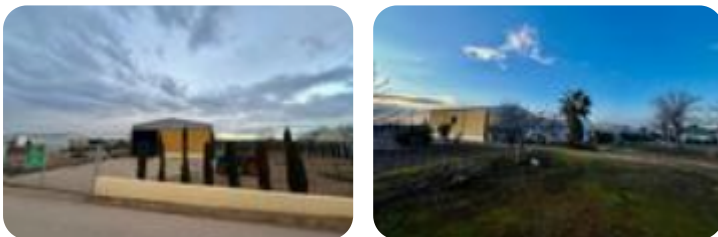

Se vende terreno no urbanizable en Paraje dehesa y Llanos del Berro, en la localidad de Torreblascopedro. Dispone de dos naves, una de ellas 185 m2 y otra pequeña de 40 m2 construidos, los metros restantes son de tierras arables, completando un total de 3833 metros cuadrados. Para cualquier duda o consulta, no dude en ponerse en contacto con nosotros en el teléfono o móvil. Solicite su pre-estudio financiero gratuito. En cumplimiento del Decreto de la Junta de Andalucía 218/2005 del 11 de Octubre, se informa a los clientes que los gastos notariales, registrales, los de gestoría, los impuestos (ITP, AJD o IVA), los honorarios de intermediación y otros gastos inherentes a la compra, no están incluidos en el precio. El consumidor tiene derecho a una copia del documento abreviado del inmueble. El Certificado de Eficiencia Energética del inmueble se entrega al cliente en la Escritura de Compraventa.