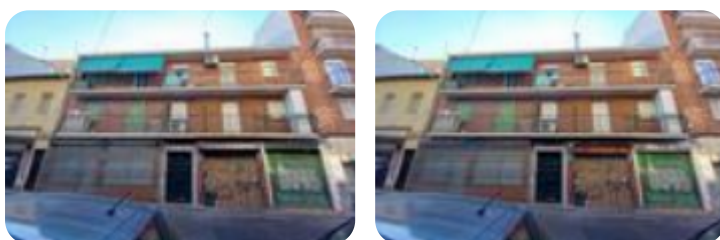

Ref.: 607862

**165.000 €****Piso en venta en Latina****Lucero, Madrid**

<b>Tipología:</b>	Piso
<b>Superficie:</b>	69 m2 construidos
<b>Dormitorios:</b>	3
<b>Subtipología:</b>	3 dormitorios
<b>Planta:</b>	3

Este inmueble está esperando clase energética

Descubre esta acogedora vivienda en el corazón del municipio de Madrid, ideal para inversores que busquen una vivienda a un precio magnificado y bien ubicado. Este piso, situado en una planta alta, ofrece una distribución práctica en sus 69 m<sup>2</sup>, con tres dormitorios . Construido en 1966, La ubicación es un punto fuerte, con fácil acceso a transporte público, comercios y áreas recreativas. Actualmente con contrato de arrendamiento en vigor sin problemas de impagos.