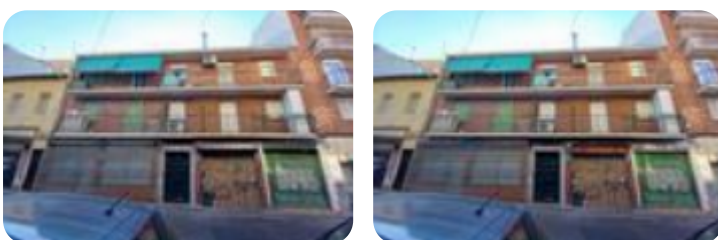

Ref.: 607862

165.000 €

Piso en venta en Latina

Lucero, Madrid

Tipología:	Piso
Superficie:	69 m2 construidos
Dormitorios:	3
Subtipología:	3 dormitorios
Planta:	3

Este inmueble está esperando clase energética

Descubre esta acogedora vivienda en el corazón del municipio de Madrid, ideal para inversores que busquen una vivienda a un precio magnificado y bien ubicado. Este piso, situado en una planta alta, ofrece una distribución práctica en sus 69 m², con tres dormitorios. Construido en 1966, La ubicación es un punto fuerte, con fácil acceso a transporte público, comercios y áreas recreativas.

Actualmente con contrato de arrendamiento en vigor sin problemas de impagos.

Abre el QR para más información
sobre el inmueble