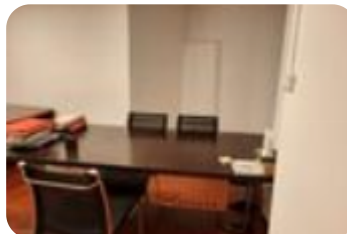

Ref.: 608140

400 € / Mes**Local comercial en alquiler en La Palmera - Los Bermejales - Bellavista****Bami - Pineda, Sevilla**

Tipología:	Local comercial
Superficie:	22 m2 contruidos
Subtipología:	Despacho

Este inmueble está esperando clase energética

ALQUILER DE DESPACHO/OFICINA EN EL EDIFICIO LA ESTRELLA/MANUEL SIUROT Cuenta con 22 metros cuadrados, una ventana exterior y un baño. Ideal como despacho, oficina. Precio alquiler 400€ mas 33€ de comunidad. Gasto de inmobiliaria una mensualidad mas IVA.