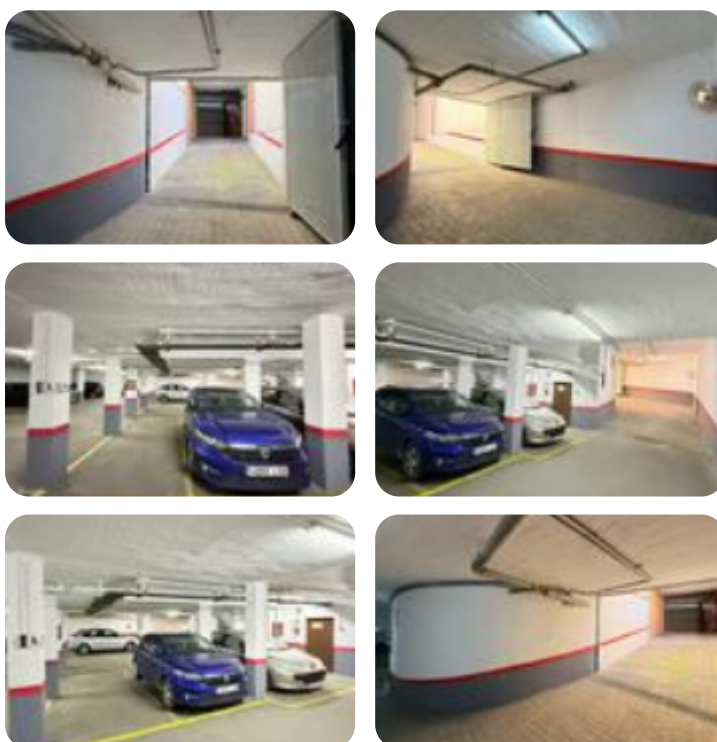

Ref.: 608660

36.000 €**Box/plaza de garaje en venta en Villaverde**

Villaverde Alto, Madrid

Tipología:	Box/Plaza De Garaje
Superficie:	40 m2 construidos
Subtipología:	Plaza de garaje

Este inmueble está exento de clase energética

Agencia inmobiliaria de MADRID - Zona VILLAVERDE ALTO - PASEO ALBERTO PALACIOS OFICINA Tecnocasa. Vende moderna PLAZA DE GARAJE DOBLE de 33 metros cuadrados, SITUADA EN URBANIZACION PRIVADA en planta sótano. Esta cuenta con rampas de entrada y de salida con doble portal a control remoto y doble carril de entrada y de salida. Se encuentra cerca de las paradas de los autobuses números 130, 22, 86, 131, 79. A pocos minutos del C-5 de Renfe Cercanías parada 'Puente Alcocer' y de la línea 3 de Metro de Madrid, Parada 'Villaverde Alto' y línea C-5 y C-4 de Renfe Cercanías parada 'Villaverde Alto'. Villaverde Alto es un barrio situado en el distrito de Villaverde.