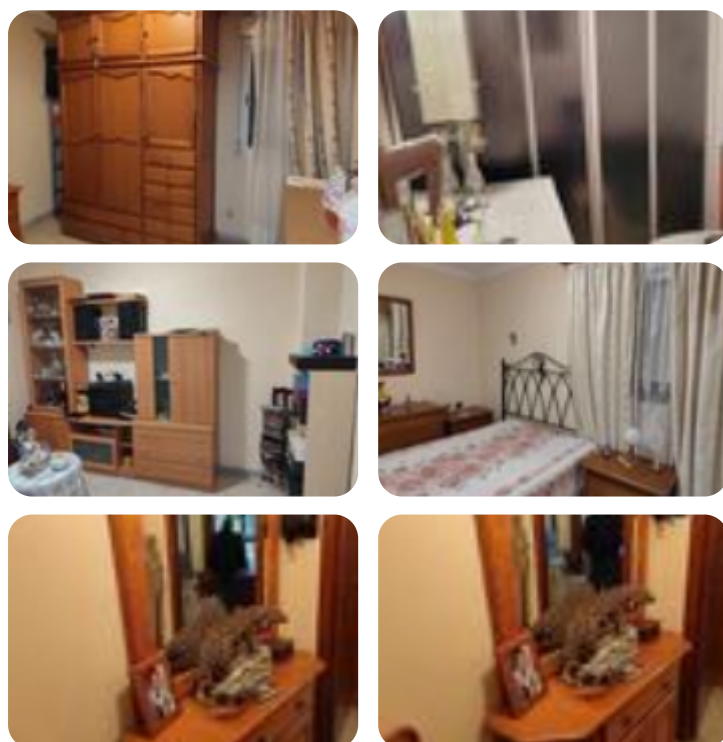

Ref.: 610348

**↓ 140.000 €**

145.000 € (-4%)

**Piso en venta en Cerro Amate**

Santa Aurelia, Sevilla

<b>Tipología:</b>	Piso
<b>Superficie:</b>	81 m2 construidos
<b>Dormitorios:</b>	3
<b>Subtipología:</b>	3 dormitorios
<b>Planta:</b>	3

Este inmueble está esperando clase energética

¡¡No te lo puedes perder!! Descubre esta acogedora vivienda en el barrio de Santa Aurelia, dentro del distrito Cerro Amate de Sevilla. Con una superficie de 81 m<sup>2</sup>, esta propiedad ofrece un espacio bien distribuido, ideal para familias o parejas que buscan comodidad y funcionalidad. Construida en 1975, la vivienda cuenta con tres dormitorios, proporcionando el espacio necesario para el descanso y la privacidad. La ubicación en un barrio popular garantiza un ambiente familiar y cercano, con acceso a servicios esenciales, transporte público y zonas verdes. Esta propiedad es una excelente oportunidad para quienes desean establecer su hogar en una zona con historia y tradición, sin renunciar a las comodidades de la vida urbana. No pierdas la oportunidad de visitar este hogar y descubrir todo lo que tiene para ofrecer. Contáctanos para más información y para concertar una visita.