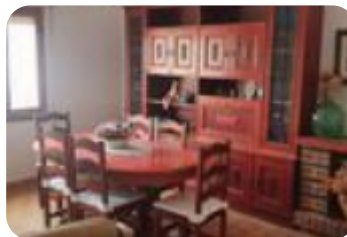

Ref.: 611057

190.000 €

Casa en venta en Pulpí Pulpí

Tipología:	Casa
Superficie:	130 m2 construidos
Dormitorios:	4
Subtipología:	Casa pareada

Este inmueble está esperando clase energética

¡Descubre tu nuevo hogar! Este encantador chalet pareado en planta baja ofrece todo lo que necesitas para vivir cómodamente. Con una superficie construida de 160 m² y 147 m² útiles, esta vivienda está adaptada para personas con movilidad reducida, incluyendo una rampa de acceso. Dispone de cuatro amplios dormitorios, dos baños y una cocina independiente perfecta para los amantes de la gastronomía. Además, cuenta con una acogedora salita y un espacioso patio donde podrás disfrutar de momentos al aire libre. El inmueble, se encuentra en buen estado y cuenta con características como paredes de gótelé y rejas en las ventanas para tu tranquilidad. El amplio garaje y el trastero ofrecen espacio adicional para almacenamiento. Situado a pie de calle y cerca de todos los servicios necesarios, este chalet es una oportunidad única para establecer tu hogar en una ubicación inmejorable. No dudes en llamarnos para concertar una cita y conocer más sobre esta maravillosa propiedad. ¡Tu nuevo hogar te está esperando! En cumplimiento del Decreto de la Junta de Andalucía 218/2005 del 11 de octubre, se informa que los gastos de notario, registro, honorarios de agencia, impuesto de tran [...]