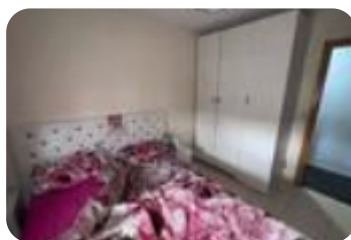

Ref.: 611360

169.000 €

Piso en venta en Villaverde

Villaverde Bajo - Oroquieta - Espinillo, Madrid

Tipología:	Piso
Superficie:	56 m2 construidos
Dormitorios:	3
Subtipología:	3 dormitorios
Planta:	3

Eficiencia energética: **G** 377 kWh/m² año

Para entrar a vivir Situada en el barrio de Villaverde Bajo la vivienda cuenta con la cercanía de todos los servicios necesarios para la vida cotidiana: supermercados, colegios, farmacias, centro de salud, varias líneas de autobús, línea 3 de metro, cercanías, así como las típicas tiendas de barrio, etc..