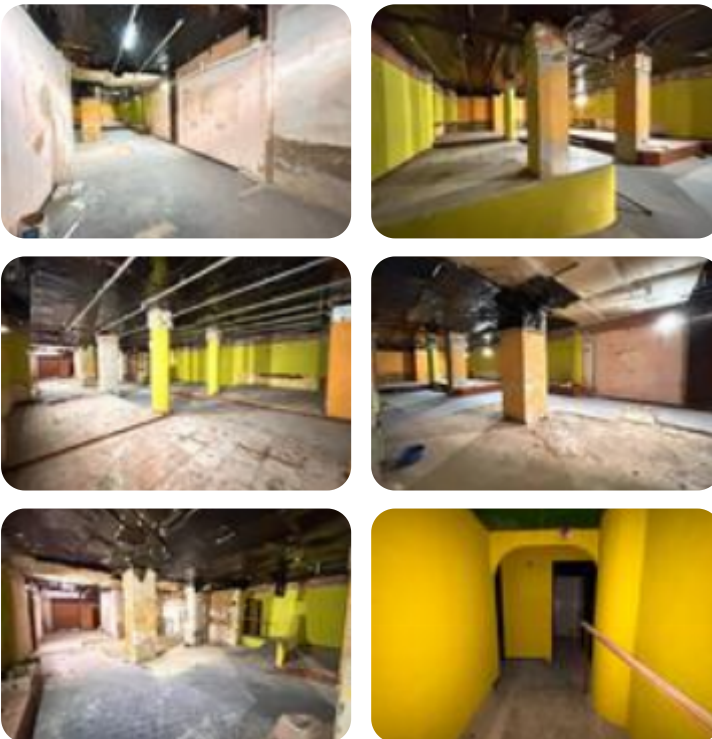

Extramurs, El Botànic, Valencia

Tipología:	Local comercial
Superficie:	294 m2 construidos
Subtipología:	Local comercial

Este inmueble está esperando clase energética

OLI-1917TECNOCASA OLIVERETA dispone en exclusiva de un BAJO COMERCIAL ubicado en la calle San Pedro Pascual, tiene 294m2 construidos. Destacar por su ubicación, ya que está cerca de la Av. Gran via Fernando Católico y de la calle Guillem de Castro. Anteriormente era un PUB, actualmente el local comercial no dispone de ninguna licencia de uso. Ideal para proyectos que requieran personalización según las necesidades del negocio. El local se encuentra en una ubicación estratégica, con excelente visibilidad, lo que lo convierte en una excelente opción para cualquier tipo de comercio. El espacio cuenta con una distribución abierta, permitiendo adaptarlo a diversas actividades. Actualmente no dispone de licencia de actividad, por lo que es necesario realizar las reformas pertinentes y tramitar la correspondiente licencia ante las autoridades locales. La propiedad ofrece un gran potencial de transformación, con posibilidad de dividir el espacio según los requerimientos del nuevo proyecto. Además, dispone de acceso directo desde la calle. HAY QUE DESTACAR ALGUNOS DETALLES DEL BAJO:- Edificio del año 1972.- Ubicación céntrica, con acceso a transporte público.- Ideal para reformar [...]