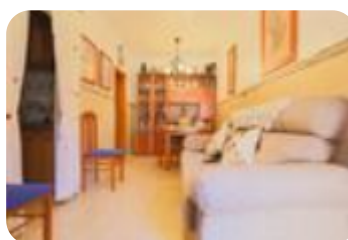

Ref.: 612898

49.900 €

Casa en venta en Adra

Adra

Tipología:	Casa
Superficie:	50 m2 construidos
Dormitorios:	2
Subtipología:	Casa adosada

Este inmueble está esperando clase energética

Dúplex en Adra, zona Cercado, 2 dormitorios, 1 baño, cocina con lavadero y patio. Ven a visitar esta dúplex en el Cercado o zona de Plaza Andalucía, que consta en la planta inferior de salón comedor, el baño completo, cocina con lavadero y acceso al patio. En la planta superior, nos encontramos un recibidor que divide la planta en las dos habitaciones, todas exteriores. Situado en una zona tranquila, junto a parques, colegios, comercios y zonas de ocio. Posibilidad de financiación con nuestro departamento financiero Kiron. Infórmese sin compromiso.