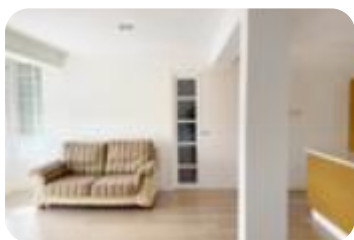

Ref.: 614003

**↓ 99.000 €**

99.990€ (-1%)

**Piso en venta en Cerro Amate**

Amate, Sevilla

<b>Tipología:</b>	Piso
<b>Superficie:</b>	57 m2 construidos
<b>Dormitorios:</b>	1
<b>Subtipología:</b>	1 dormitorio

**Eficiencia energética:**  281,00 kW h/m<sup>2</sup> año**Emisiones:**  54,34 Kg CO<sub>2</sub>/m<sup>2</sup> año**Registro:** PRY/001259739/01/202**Válida hasta:** 25/03/2030

Barriada de Amate. Piso en C/ Riquelme Quirós, la vivienda está totalmente reformada, luz, fontanería, suelos, puertas, ventanas. Está distribuida en 1 amplia habitación, antes 3, se le pueden hacer las 3 habitaciones que había anteriormente ya que se ha unido la habitación principal con una de las individuales y la otra individual se le ha añadido al salón, amplio salón comedor al cual también se le ha añadido la terraza, cocina abierta con el salón formando así una estancia muy amplia y luminosa, cuarto de baño. En una inmejorable situación, muy buen comunicado a 2 minutos de la parada de metro de 1ª de Mayo, también muy cerca de paradas de bus, Ronda del Tamarguillo, Marqués de Pickman y Centro Comercial Los Arcos.