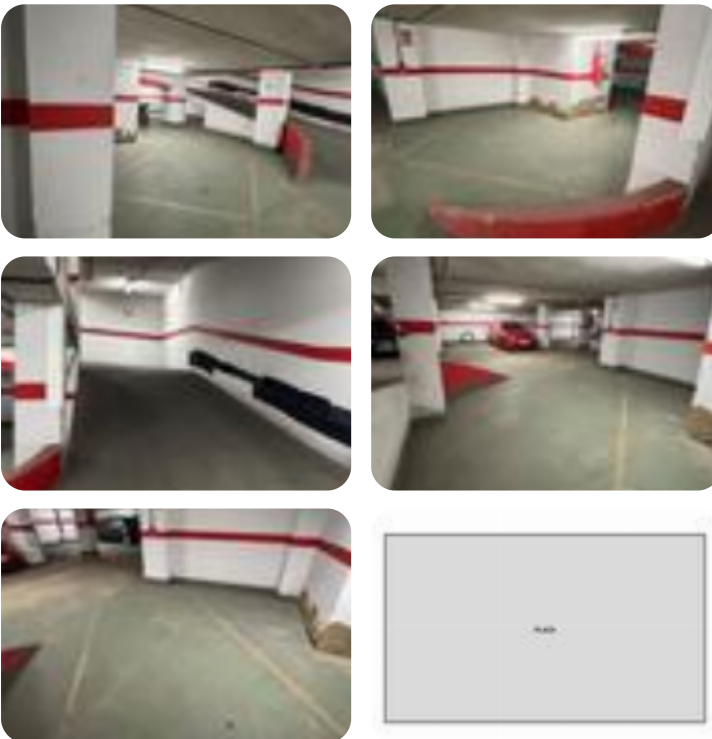

Ref.: 614109

**15.000 €****Box/plaza de garaje en venta en Centro****Huelva**

<b>Tipología:</b>	Box/Plaza De Garaje
<b>Superficie:</b>	17 m2 construidos
<b>Subtipología:</b>	Plaza de garaje

Este inmueble está exento de clase energética

Desarrollo Antonio Machado . vende una amplia plaza de garaje en C. Mackay Macdonald, perfecta para aparcar tanto un coche grande como una moto. Esta plaza cubierta cuenta con una puerta automática que garantiza la máxima comodidad y seguridad para tus vehículos.La ubicación es inmejorable: a pocos pasos de supermercados, colegios, transporte público y zonas de ocio, lo que la convierte en una opción ideal para quienes buscan comodidad y accesibilidad en su día a día. No pierdas la oportunidad de asegurar tu espacio en una de las zonas más demandadas de la ciudad.Documento de información abreviado disponible para el consumidor. Gastos de compraventa e impuestos no incluidos en el precio. ¡Contacta ahora y ven a verla!