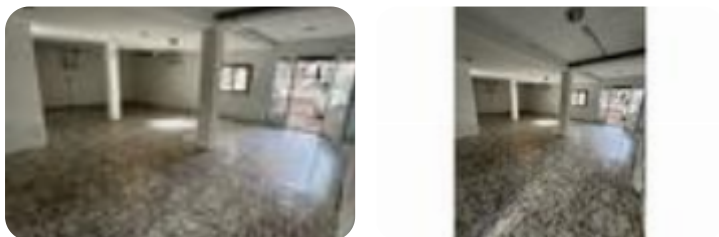

Ref.: 614424

83.000 €**Local comercial en venta en La Chana****Granada**

Tipología:	Local comercial
Superficie:	75 m2 construidos
Subtipología:	Local comercial
Planta:	1

**Eficiencia energética:**  311,4 kW h/m² año**Emisiones:**  54,8 Kg CO₂/m² año

SAGRADA FAMILIA PLANTA BAJA 75m2.local en esquina y exterior, lo que la hace verdaderamente luminosa, cuenta con entrada dentro del bloque, totalmente exterior . Puede hacerse vivienda.No pierdas la oportunidad y ven a verlo.La zona es ideal, para todo tipo de publico, cerca de supermercados, escuelas, universidades, transporte público, acceso a autovía.No busques más y ven a verlo.El PVP indicado no incluye impuestos ni gastos de escritura. Honorarios de agencia no incluidos.