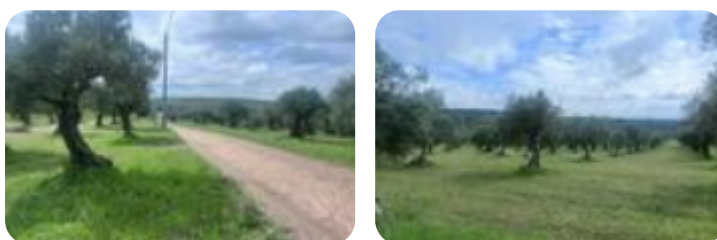

Ref.: 616794

37.000 €

Terrenos en venta en Badajoz

Badajoz

Tipología:	Terrenos
Superficie:	16.000 m2 construidos
Dormitorios:	1
Subtipología:	Ter. agrícola

Este inmueble está exento de clase energética

Parcela de 16.000m2 en la Goudinha.Terreno EDIFICABLE, actualmente con explotación de olivos. Muy cercano a Badajoz y con buen acceso.